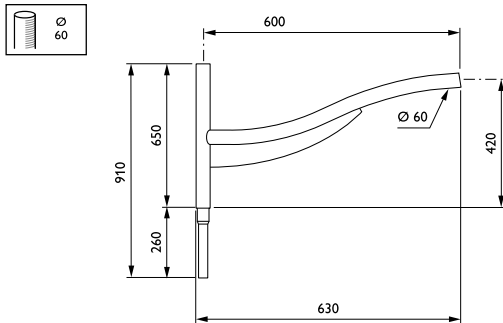

Comores-uthouders

Maatschets

Comores brackets JSB435