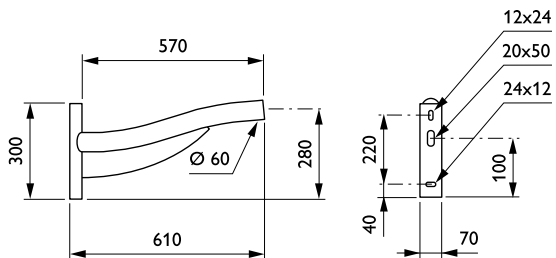

Comores-uithouders

Maatschets

Comores brackets JSB435