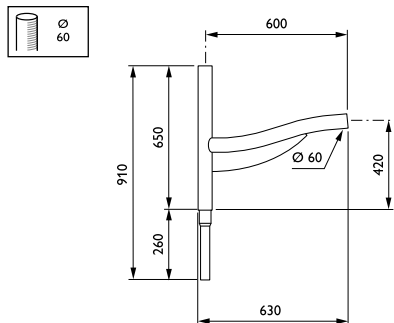

Comores-uthouders

Maatschets

Comores brackets JSB435