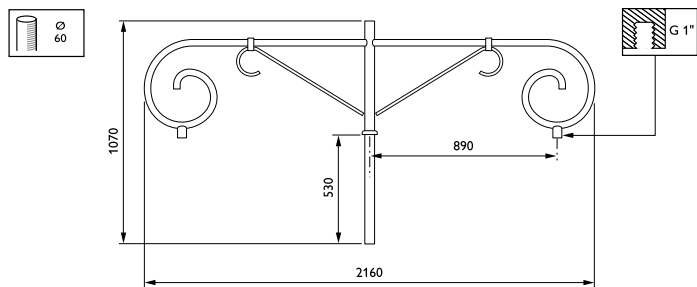

Beagency-uithouders

Maatschets

Beagency brackets JSB700