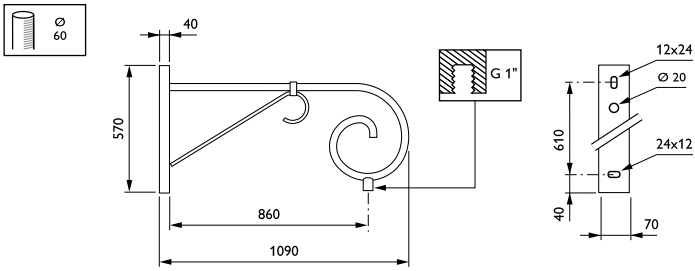

Beagency-uithouders

Maatschets

Beagency brackets JSB700