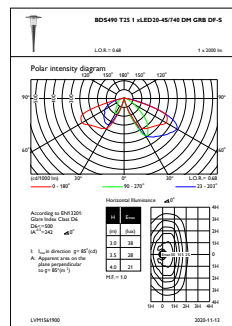

Totale hoogte	530 mm
Totale diameter	555 mm
Effectief geprojecteerd oppervlak	0,1124 m <sup>2</sup>
Kleur	Grey
Afmetingen (hoogte x breedte x diepte)	530 x NaN x NaN mm (20.9 x NaN x NaN in)

## Productgegevens

Volledige productcode	871951420188000
Productnaam voor bestelling	BDS490 LED20-/740 I DM GRB DF-S GR CLO S
EAN/UPC - Product	8719514201880
Bestelcode	20188000
Lokale code	20188000
Numerator - Aantal per pak	1
Numerator - Dozen per buitendoos	1
SAP-materiaal	912300024680
Nettogewicht SAP (per stuk)	12,000 kg

Maatschets

CityCharm BDS490/491/492

Fotometrische gegevens

OFPC1\_BDS490T251xLED20-4S740DMGRBDF-S

OFPL1\_BDS490T251xLED20-4S740DMGRBDF-S