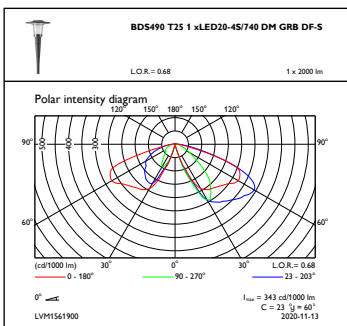

Totale hoogte	530 mm
Totale diameter	555 mm
Effectief geprojecteerd oppervlak	0,1124 m <sup>2</sup>
Kleur	Grey
Afmetingen (hoogte x breedte x diepte)	530 x NaN x NaN mm (20.9 x NaN x NaN in)

## Initiële prestaties (conform IEC)

Initiële lichtstroom	1579,5 lm
Tolerantie lichtstroom	+/-10%
Initieel rendement LED-armatuur	123 lm/W
Initiële gecorrleerde kleurtemperatuur	4000 K
Initiële kleurweergave-index	70
Initiële kleurkwaliteit	(0.3818, 0.3796) SDCM <5
Initieel systeemvermogen	12.8 W
Tolerantie energieverbruik	+/-10%
	+/-2

## Productgegevens

Volledige productcode	871951420188000
Productnaam voor bestelling	BDS490 LED20-/740 I DM GRB DF-S GR CLO S
EAN/UPC - Product	8719514201880
Bestelcode	20188000
Lokale code	20188000
Numerator - Aantal per pak	1
Numerator - Dozen per buitendoos	1
SAP-materiaal	912300024680
Nettogewicht SAP (per stuk)	12,000 kg

Maatschets

CityCharm BDS490/491/492

Fotometrische gegevens

OFPC1\_BDS490T251xLED20-4S740DMGRBDF-S

OFPL1\_BDS490T251xLED20-4S740DMGRBDF-S