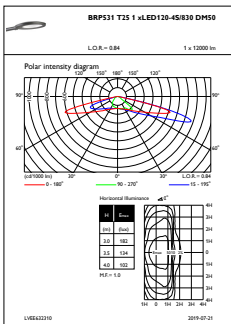

## Fotometrische gegevens

OFPL1\_BRP531T251xLED120-4S830DM50

OFPC1\_BRP531T251xLED120-4S830DM50