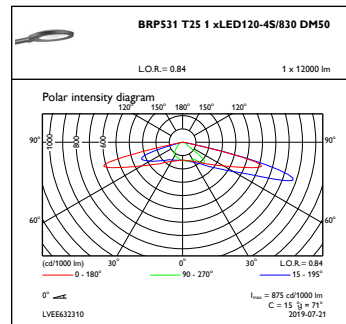

### Productgegevens

Volledige productcode	871869987868900
Productnaam voor bestelling	BRP531 LED120-4S/830 II DM50 D9 AL GR
EAN/UPC - Product	8718699878689
Bestelcode	87868900
Lokale code	87868900
Numerator - Aantal per pak	1
Numerator - Dozen per buitendoos	1
SAP-materiaal	912300024411
Nettogewicht SAP (per stuk)	18,000 kg

## Fotometrische gegevens

OFPL1\_BRP531T251xLED120-4S830DM50

OFPC1\_BRP531T251xLED120-4S830DM50