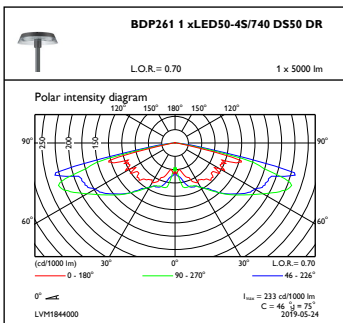

Regelsystemen en Dimmers	
Dimbaar	Ja
Mechanische eigenschappen en Behuizing	
Materiaal behuizing	Gietaluminium
Reflectormateriaal	Acrylaat
Optisch materiaal	Polymethylmethacrylaat
Materiaal lichtkap/lens	Polymethylmethacrylaat
Bevestigingsmateriaal	Aluminium
Montageapparaat	62P [ Paaltop voor diameter 62 mm]
Vorm lichtkap/lens	Convex lens
Afwerking lichtkap/lens	Helder
Totale hoogte	187 mm
Totale diameter	533 mm
Effectief geprojecteerd oppervlak	0,066 m <sup>2</sup>
Kleur	Dark grey
Afmetingen (hoogte x breedte x diepte)	187 x NaN x NaN mm (7.4 x NaN x NaN in)
Goedkeuring en Toepassing	
IP-classificatie	IP 66 [ Bescherming tegen binnendringen van stof, straalwaterdicht]
IK-classificatie	IK10 [ 20 J, vandalismebestendig]
Piekspanningsbeveiliging (gemeenschappelijk/differentiaal)	Philips standard surge protection level kV
Initiële prestaties (conform IEC)	
Initiële lichtstroom	3430 lm
Tolerantie lichtstroom	+/-7%
Initieel rendement LED-armatuur	112 lm/W
Initiële gecorreleerde kleurtemperatuur	4000 K
Initiële kleurweergave-index	>70
Initiële kleurkwaliteit	(0.381, 0.379) SDCM <5
Initieel systeemvermogen	30.5 W
Tolerantie energieverbruik	+/-10%
	+/-2
Prestaties gedurende de tijd (conform IEC)	
Uitvalpercentage van regel-VSA bij mediaan nuttige levensduur 100.000 uur	10 %
Lumenbehoud bij mediaan nuttige levensduur* 100.000 uur	L100
Toepassingsomstandigheden	
Bereik omgevingstemperatuur	-40 tot +50 °C
Prestaties bij omgevingstemperatuur Tq	25 °C
Maximaal dimniveau	10%

## Productgegevens

Volledige productcode	871869949025600
Productnaam voor bestelling	BDP261 LED50-4S/740 DS50 CLO DDF2 62P
EAN/UPC - Product	8718699490256
Bestelcode	49025600
Lokale code	49025600

Numerator - Aantal per pak	1
Numerator - Dozen per buitendoos	1
SAP-materiaal	912300024156
Nettogewicht SAP (per stuk)	6,800 kg

## Fotometrische gegevens

OFPC1\_BDP2611xLED50-4S740DS50DR

OFPL1\_BDP2611xLED50-4S740DS50DR