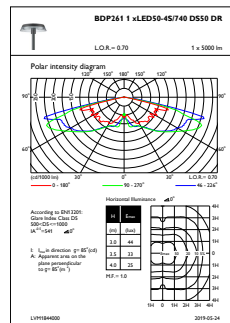

Regelsystemen en Dimmers	
Dimbaar	Ja
Mechanische eigenschappen en Behuizing	
Materiaal behuizing	Gietaluminium
Reflectormateriaal	Acrylaat
Optisch materiaal	Polymethylmethacrylaat
Materiaal lichtkap/lens	Polymethylmethacrylaat
Bevestigingsmateriaal	Aluminium
Montageapparaat	62P [ Paaltop voor diameter 62 mm]
Vorm lichtkap/lens	Convex lens
Afwerking lichtkap/lens	Helder
Totale hoogte	187 mm
Totale diameter	533 mm
Effectief geprojecteerd oppervlak	0,066 m <sup>2</sup>
Kleur	Dark grey
Afmetingen (hoogte x breedte x diepte)	187 x NaN x NaN mm (7.4 x NaN x NaN in)
Goedkeuring en Toepassing	
IP-classificatie	IP 66 [ Bescherming tegen binnendringen van stof, straalwaterdicht]
IK-classificatie	IK10 [ 20 J, vandalismebestendig]
Piekspanningsbeveiliging (gemeenschappelijk/differentiaal)	Philips standard surge protection level kV
Initiële prestaties (conform IEC)	
Initiële lichtstroom	3430 lm
Tolerantie lichtstroom	+/-7%
Initieel rendement LED-armatuur	112 lm/W
Initiële gecorreleerde kleurtemperatuur	4000 K
Initiële kleurweergave-index	>70
Initiële kleurkwaliteit	(0.381, 0.379) SDCM <5
Initieel systeemvermogen	30.5 W
Tolerantie energieverbruik	+/-10%
	+/-2
Prestaties gedurende de tijd (conform IEC)	
Uitvalpercentage van regel-VSA bij mediaan nuttige levensduur 100.000 uur	10 %
Lumenbehoud bij mediaan nuttige levensduur* 100.000 uur	L100
Toepassingsomstandigheden	
Bereik omgevingstemperatuur	-40 tot +50 °C
Prestaties bij omgevingstemperatuur Tq	25 °C
Maximaal dimniveau	10%

## Fotometrische gegevens

OFPC1\_BDP2611xLED50-4S740DS50DR

OFPL1\_BDP2611xLED50-4S740DS50DR