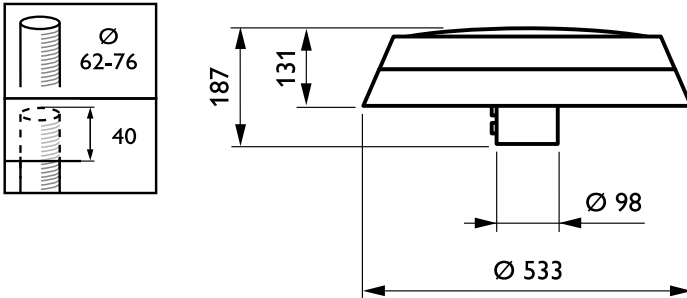

TownTune Central opzetmontage DR

Productgegevens

Volledige productcode	871869949025600
Productnaam voor bestelling	BDP261 LED50-4S/740 DS50 CLO DDF2 62P
EAN/UPC - Product	8718699490256
Bestelcode	49025600
Lokale code	49025600

Numerator - Aantal per pak	1
Numerator - Dozen per buitendoos	1
SAP-materiaal	912300024156
Nettogewicht SAP (per stuk)	6,800 kg

Maatschets

TownTune BDP260-273