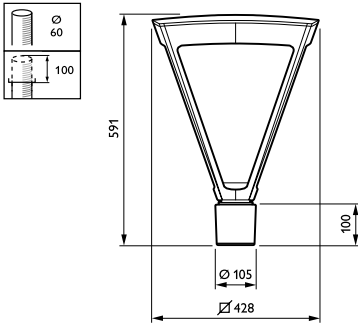

Productgegevens

Volledige productcode	871869911689700
Productnaam voor bestelling	BDP794 LED53-4S/740 II DW10 MK-WH FG BK
EAN/UPC - Product	8718699116897
Bestelcode	11689700
Lokale code	BDP7945344DWDD

Numerator - Aantal per pak	1
Numerator - Dozen per buitendoos	1
SAP-materiaal	912300023859
Nettogewicht SAP (per stuk)	10,000 kg

Maatschets

ClassicStreet BDP/BPP/BSP/BVP794