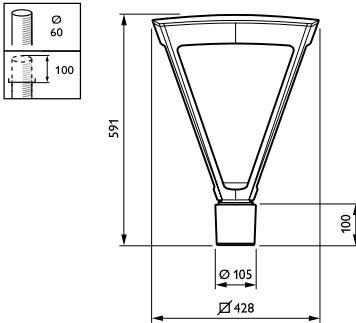

Productgegevens

Volledige productcode	871869911688000
Productnaam voor bestelling	BDP794 LED42-4S/740 II DW10 MK-WH FG BK
EAN/UPC - Product	8718699116880
Bestelcode	11688000
Lokale code	BDP7944244DWDD

Numerator - Aantal per pak	1
Numerator - Dozen per buitendoos	1
SAP-materiaal	912300023858
Nettogewicht SAP (per stuk)	10,000 kg

Maatschets

ClassicStreet BDP/BPP/BSP/BVP794