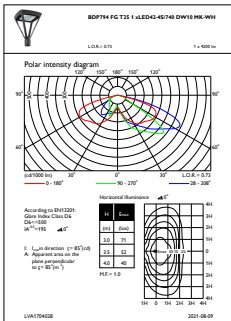

Numerator - Aantal per pak	1
Numerator - Dozen per buitendoos	1
SAP-materiaal	912300023858
Nettogewicht SAP (per stuk)	10,000 kg

Maatschets

ClassicStreet BDP/BPP/BSP/BVP794

Fotometrische gegevens

OFPL1_BDP794FGT251xLED42-4S740DW10MK-WH