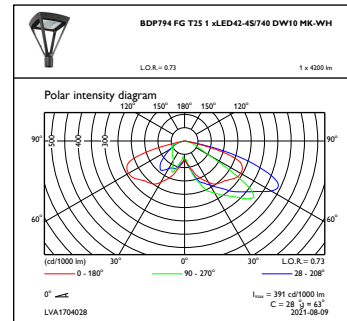

Numerator - Aantal per pak	1
Numerator - Dozen per buitendoos	1
SAP-materiaal	912300023858
Nettogewicht SAP (per stuk)	10,000 kg

Maatschets

ClassicStreet BDP/BPP/BSP/BVP794

Fotometrische gegevens

OFPL1_BDP794FGT251xLED42-4S740DW10MK-WH