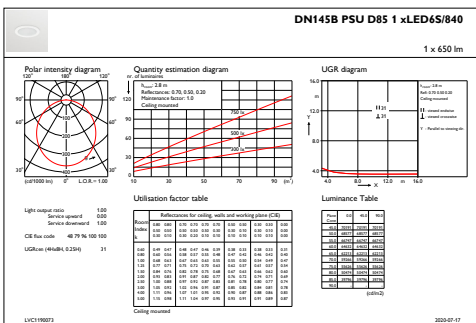

Bereik omgevingstemperatuur	0 °C tot +35 °C
Prestaties bij omgevingstemperatuur Tq	25 °C
Maximaal dimniveau	Niet van toepassing
Geschikt voor willekeurig schakelen	Ja

Productgegevens

Volledige productcode	871016333946799
Productnaam voor bestelling	DN145B LED6S/840 PSU II WH
EAN/UPC - Product	8710163339467
Bestelcode	33946799
Lokale code	33946799
Numerator - Aantal per pak	1
Numerator - Dozen per buitendoos	10
SAP-materiaal	911401805880
Nettogewicht SAP (per stuk)	0,160 kg

CoreLine SlimDownlight

Maatschets

CoreLine SlimDownlight

Fotometrische gegevens

IFGU1_DN145BPSUD851xLED6S840

OFPC1_DN145BPSUD851xLED6S840