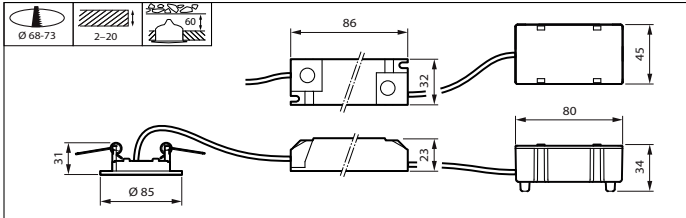

CoreLine SlimDownlight

Maatschets