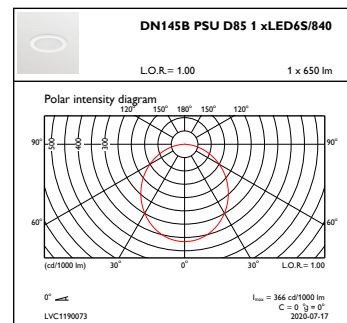

Mechanische eigenschappen en Behuizing

Materiaal behuizing	Gietaluminium
Reflectormateriaal	-
Optisch materiaal	Polymethylmethacrylaat
Materiaal lichtkap/lens	Polystyreen
Bevestigingsmateriaal	-
Afwerking lichtkap/lens	Opaal
Totale hoogte	28 mm
Totale diameter	85 mm
Kleur	Wit RAL 9016
Afmetingen (hoogte x breedte x diepte)	28 x NaN x NaN mm (1.1 x NaN x NaN in)

Goedkeuring en Toepassing

IP-classificatie	IP 20/44 [Bescherming tegen vingers, bescherming tegen draden, spatwaterdicht]
IK-classificatie	IK02 [0.2 J standaard]

Initiële prestaties (conform IEC)

Initiële lichtstroom	650 lm
Tolerantie lichtstroom	+/-10%
Initieel rendement LED-armatuur	100 lm/W
Initiële gecorreleerde kleurtemperatuur	4000 K
Initiële kleurweergave-index	>80
Initiële kleurkwaliteit	(0.38212,0.38031) SDCM<3
Initieel systeemvermogen	6.5 W
Tolerantie energieverbruik	+/-10%

Bereik omgevingstemperatuur	0 °C tot +35 °C
Prestaties bij omgevingstemperatuur Tq	25 °C
Maximaal dimniveau	Niet van toepassing
Geschikt voor willekeurig schakelen	Ja

Productgegevens

Volledige productcode	871016333946799
Productnaam voor bestelling	DN145B LED6S/840 PSU II WH
EAN/UPC - Product	8710163339467
Bestelcode	33946799
Lokale code	33946799
Numerator - Aantal per pak	1
Numerator - Dozen per buitendoos	10
SAP-materiaal	911401805880
Nettogewicht SAP (per stuk)	0,160 kg

CoreLine SlimDownlight

Maatschets

CoreLine SlimDownlight

Fotometrische gegevens

IFGU1_DN145BPSUD851xLED6S840

OFPC1_DN145BPSUD851xLED6S840