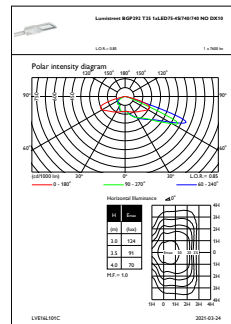

Mechanische eigenschappen en Behuizing

Materiaal behuizing	Gietaluminium
Reflectormateriaal	Polycarbonaat
Optisch materiaal	Polymethylmethacrylaat
Materiaal lichtkap/lens	Glas
Bevestigingsmateriaal	Aluminium
Montageapparaat	76S [Opschuifmontage voor diameter 76 mm]
Vorm lichtkap/lens	Flat
Afwerking lichtkap/lens	Helder
Totale lengte	620 mm
Totale breedte	234 mm
Totale hoogte	95 mm
Effectief geprojecteerd oppervlak	0,0251 m ²
Kleur	Grey
Afmetingen (hoogte x breedte x diepte)	95 x 234 x 620 mm (3.7 x 9.2 x 24.4 in)

LumiStreet gen2

Maatschets

UniStreet BGP/BGS202/203/204

Fotometrische gegevens

OFPC1_

OFPL1_