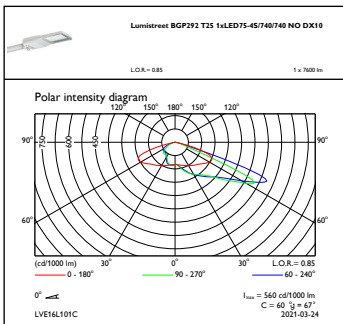

Mechanische eigenschappen en Behuizing

Materiaal behuizing	Gietaluminium
Reflectormateriaal	Polycarbonaat
Optisch materiaal	Polymethylmethacrylaat
Materiaal lichtkap/lens	Glas
Bevestigingsmateriaal	Aluminium
Montageapparaat	76S [Opschuifmontage voor diameter 76 mm]
Vorm lichtkap/lens	Flat
Afwerking lichtkap/lens	Helder
Totale lengte	620 mm
Totale breedte	234 mm
Totale hoogte	95 mm
Effectief geprojecteerd oppervlak	0,0251 m ²
Kleur	Grey
Afmetingen (hoogte x breedte x diepte)	95 x 234 x 620 mm (3.7 x 9.2 x 24.4 in)

Initiële prestaties (conform IEC)

Initiële lichtstroom	6460 lm
Tolerantie lichtstroom	+/-7%
Initieel rendement LED-armatuur	142 lm/W
Initiële gecorreleerde kleurtemperatuur	4000 K
Initiële kleurweergave-index	70
Initiële kleurkwaliteit	(0,381, 0,379) SDCM <5
Initieel systeemvermogen	45,5 W
Tolerantie energieverbruik	+/-10%
	+/-2

Bereik omgevingstemperatuur	-40 tot +50 °C
Prestaties bij omgevingstemperatuur Tq	25 °C
Maximaal dimniveau	0% (digital)

Productgegevens

Volledige productcode	871951407970000
Productnaam voor bestelling	BGP292 LED75-4S/740 I DX10 7024 D9 76S
EAN/UPC - Product	8719514079700
Bestelcode	07970000
Numerator - Aantal per pak	1
Numerator - Dozen per buitendoos	1
SAP-materiaal	910925866705
Nettogewicht SAP (per stuk)	5,260 kg

LumiStreet gen2

Maatschets

UniStreet BGP/BGS202/203/204

Fotometrische gegevens

OFPC1_

OFPL1_