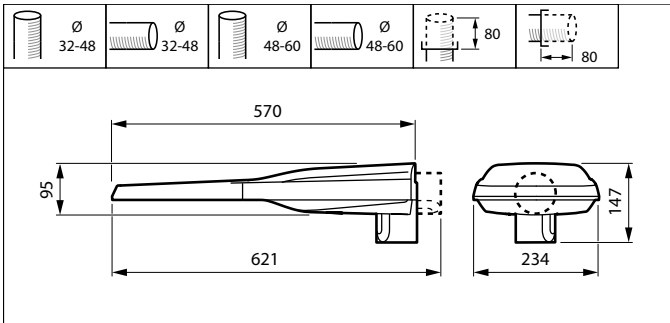

LumiStreet gen2

Maatschets

UniStreet BGP/BGS202/203/204