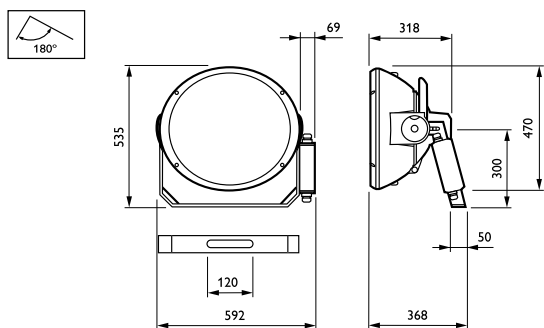

ArenaVision MVF404

IK-classificatie	IK08 [5 J, beschermd tegen vandalisme]
Initiële prestaties (conform IEC)	
Initiële gecorreleerde kleurtemperatuur	5600 K
Toepassingsomstandigheden	
Bereik omgevingstemperatuur	-30 °C tot +35 °C
Productgegevens	
Volledige productcode	871829159903600
Productnaam voor bestelling	MVF404 MHN-SEH2000W/956 B4 ESI

EAN/UPC - Product	8718291599036
Bestelcode	59903600
Lokale code	MVF404MHNSE2B4E
Numerator - Aantal per pak	1
Numerator - Dozen per buitendoos	1
SAP-materiaal	910505014518
Nettogewicht SAP (per stuk)	18,800 kg

Maatschets

ArenaVision MVF403/MVF404