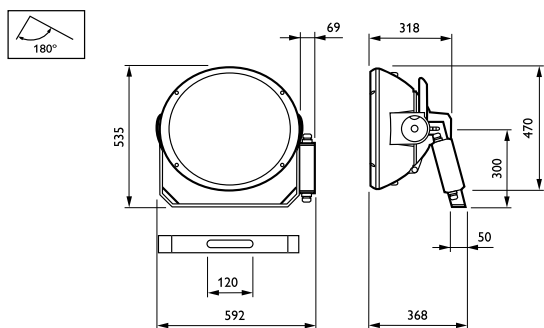

ArenaVision MVF404

IK-classificatie	IK08 [5 J, beschermd tegen vandalisme]
Initiële prestaties (conform IEC)	
Initiële gecorreleerde kleurtemperatuur	5600 K
Toepassingsomstandigheden	
Bereik omgevingstemperatuur	-30 °C tot +35 °C
Productgegevens	
Volledige productcode	871829159900500
Productnaam voor bestelling	MVF404 MHN-SEH2000W/956 B1 ESI

EAN/UPC - Product	8718291599005
Bestelcode	59900500
Lokale code	MVF404MHNSE2B1E
Numerator - Aantal per pak	1
Numerator - Dozen per buitendoos	1
SAP-materiaal	910505014218
Nettogewicht SAP (per stuk)	18,800 kg

Maatschets

ArenaVision MVF403/MVF404