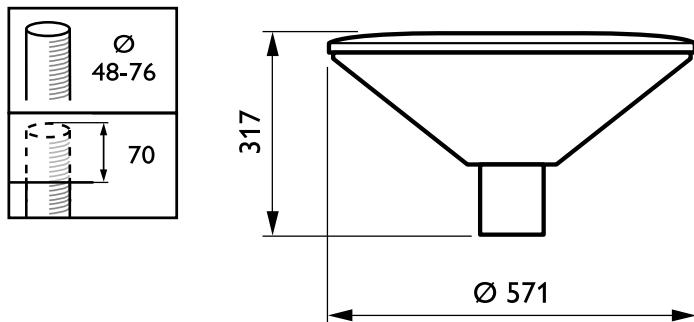

TownGuide Performer

Productgegevens

Volledige productcode	871829191069500
Productnaam voor bestelling	BDP102 LED35/830 DW PCF SI CLO 62P
EAN/UPC - Product	8718291910695
Bestelcode	91069500
Lokale code	BDP102G35WRFSC
Numerator - Aantal per pak	1

Numerator - Dozen per buitendoos	1
SAP-materiaal	910500991130
Nettogewicht SAP (per stuk)	6,500 kg

Maatschets

TownGuide Performer BDP100-105