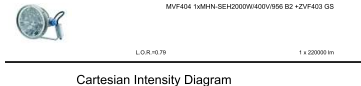

Fotometrische gegevens

OFCC1_MVF404 1xMHN-SEH2000W400V956 B1 +ZVF403 GS.EPS

OFCC_MVF404 1xMHN-SEH2000W/400V/956 B2 +ZVF403 GS-Cartesian Outdoor (combined)