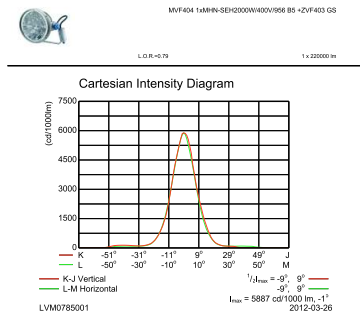

Fotometrische gegevens

OFCC1_MVF404 1xMHN-SEH2000W400V956 B1 +ZVF403 GS.EPS

OFCC_MVF404 1xMHN-SEH2000W/400V/956 B2 +ZVF403 GS-Cartesian Outdoor (combined)

OFCC1_MVF404 1xMHN-SEH2000W400V956 B3 +ZVF403 GS.EPS

OFCC1_MVF404 1xMHN-SEH2000W400V956 B4 +ZVF403 GS.EPS

OFCC_MVF404 1xMHN-SEH2000W/400V/956 B5 +ZVF403 GS-Cartesian Outdoor (combined)