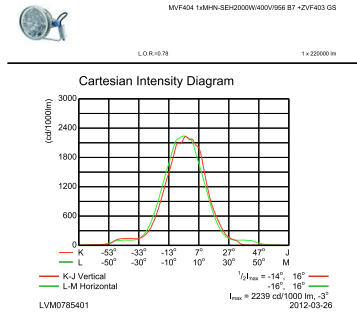

ArenaVision MVF403

Fotometrische gegevens

OFCC_MVF404 1xMHN-SEH2000W/400V/956 B7 +ZVF403 GS-Cartesian
Outdoor (combined)

OFCC1_MVF404 1xMHN-SEH2000W/400V/956 B8 +ZVF403 GS.EPS