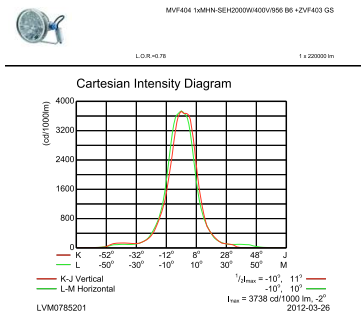

Fotometrische gegevens

OFCC1_MVF404 1xMHN-SEH2000W400V956 B1 +ZVF403 GS.EPS

OFCC_MVF404 1xMHN-SEH2000W/400V/956 B2 +ZVF403 GS-Cartesian Outdoor (combined)

OFCC1_MVF404 1xMHN-SEH2000W400V956 B3 +ZVF403 GS.EPS

OFCC1_MVF404 1xMHN-SEH2000W400V956 B4 +ZVF403 GS.EPS

OFCC_MVF404 1xMHN-SEH2000W/400V/956 B6 +ZVF403 GS-Cartesian Outdoor (combined)