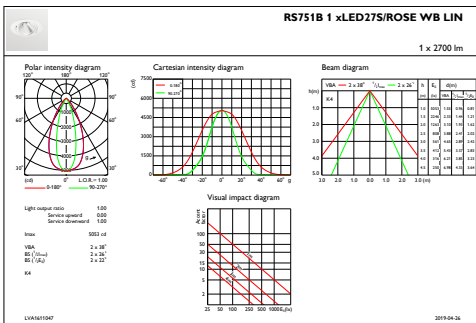

IFAS1_RS751B1xLED27SROSEWBLIN