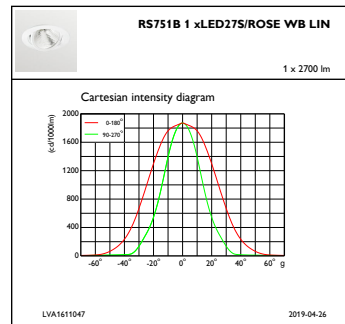

Bereik omgevingstemperatuur	+10 °C tot +40 °C
Prestaties bij omgevingstemperatuur Tq	25 °C
Maximaal dimniveau	Niet van toepassing
Geschikt voor willekeurig schakelen	Ja

Productgegevens

Volledige productcode	871869939938200
Productnaam voor bestelling	RS751B LED27S/CH PSE-E WB WH LIN
EAN/UPC - Product	8718699399382
Bestelcode	39938200
Lokale code	39938200
Numerator - Aantal per pak	1
Numerator - Dozen per buitendoos	1
SAP-materiaal	910500465317
Nettogewicht SAP (per stuk)	1,377 kg

LuxSpace Accent Fresh Food

Maatschets

LuxSpace Accent RS730B-RS752B

Fotometrische gegevens

IFPC1_RS751B1xLED27SROSEWBLIN

IFCC1_RS751B1xLED27SROSEWBLIN

IFAS1_RS751B1xLED27SROSEWBLIN

LuxSpace Accent Fresh Food