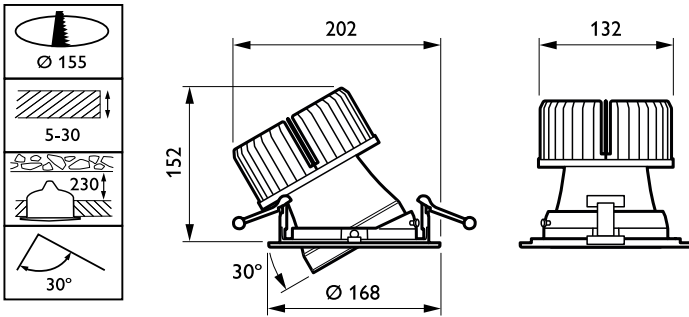

LuxSpace Accent Fresh Food

Maatschets

LuxSpace Accent RS730B-RS752B