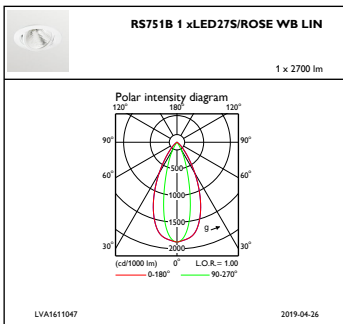

Fotometrische gegevens

IFPC1_RS751B1xLED27SROSEWBLIN