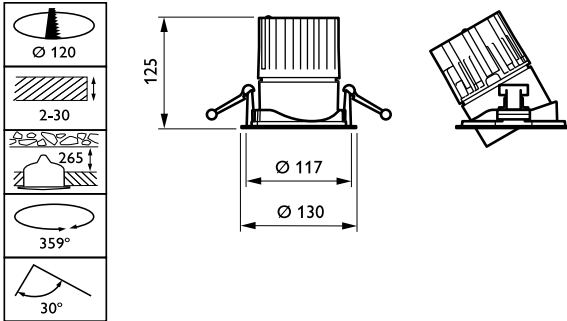

LuxSpace Accent Fresh Food

Maatschets

LuxSpace Accent RS730B-RS752B