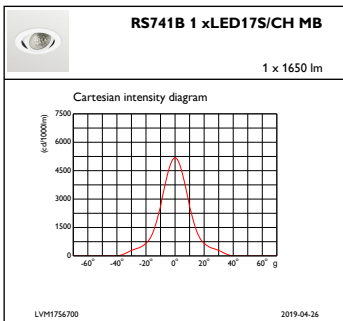

Fotometrische gegevens

IFCC1_RS741B1xLED17SCHMB