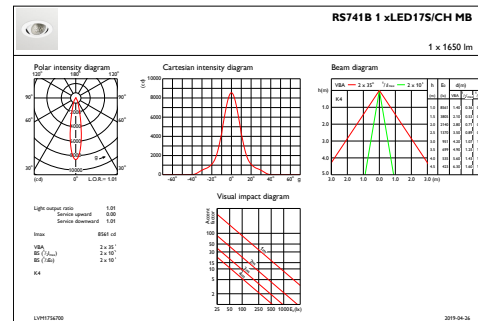

IFAS1_RS741B1xLED17SCHMB