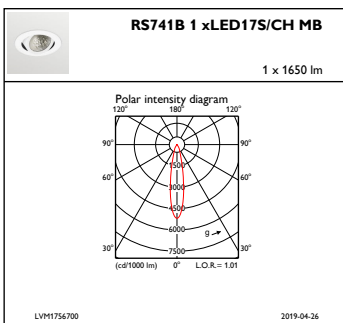

Regelsystemen en Dimmers

Dimbaar	Nee
---------	-----

Mechanische eigenschappen en Behuizing

Materiaal behuizing	Aluminium
Reflectormateriaal	Polycarbonaat met aluminiumcoating
Optisch materiaal	Polycarbonaat
Materiaal lichtkap/lens	Polycarbonaat
Bevestigingsmateriaal	-
Afwerking lichtkap/lens	Helder
Totale hoogte	126 mm
Totale diameter	130 mm

Kleur	Wit RAL 9003
Afmetingen (hoogte x breedte x diepte)	126 x NaN x NaN mm (5 x NaN x NaN in)

Goedkeuring en Toepassing

IP-classificatie	IP 20 [Bescherming tegen vingers]
IK-classificatie	IK02 [0,2 J standaard]

LuxSpace Accent Fresh Food

Maatschets

LuxSpace Accent RS730B-RS752B

Fotometrische gegevens

IFCC1_RS741B1xLED17SCHMB

IFAS1_RS741B1xLED17SCHMB

IFPC1_RS741B1xLED17SCHMB

LuxSpace Accent Fresh Food