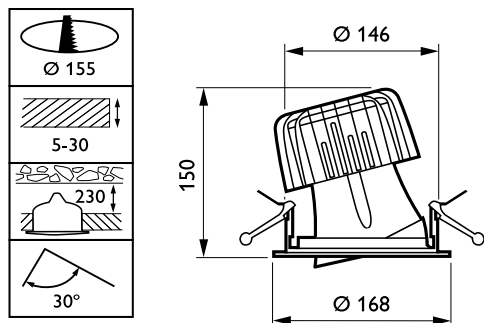

LuxSpace Accent Fresh Food

Maatschets

LuxSpace Accent RS730B-RS752B