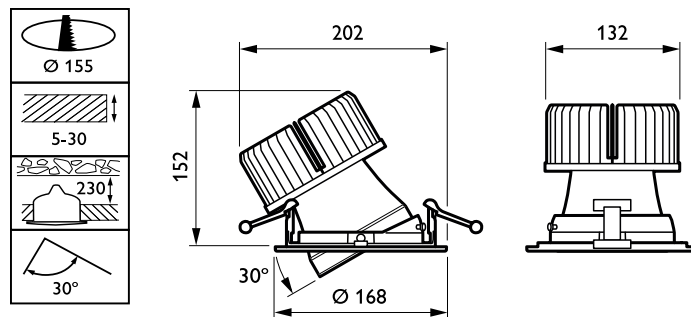

LuxSpace Accent RS730B-RS752B