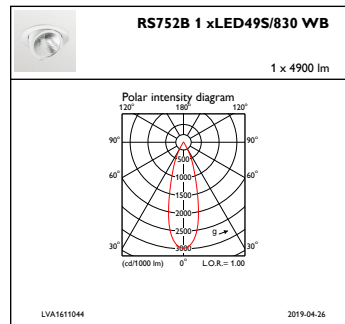

Regelsystemen en Dimmers

Dimbaar	Nee
----------------	-----

Mechanische eigenschappen en Behuizing

Materiaal behuizing	Aluminium
Reflectormateriaal	Aluminium
Optisch materiaal	Polycarbonaat
Materiaal lichtkap/lens	Polycarbonaat
Bevestigingsmateriaal	-
Afwerking lichtkap/lens	Helder
Totale lengte	231 mm
Totale breedte	168 mm
Totale hoogte	126 mm
Totale diameter	168 mm
Kleur	White
Afmetingen (hoogte x breedte x diepte)	126 x 168 x 231 mm (5 x 6.6 x 9.1 in)

Goedkeuring en Toepassing

IP-classificatie	IP 20 [Bescherming tegen vingers]
IK-classificatie	IK02 [0.2 J standaard]

Initiële prestaties (conform IEC)

Initiële lichtstroom	4900 lm
Tolerantie lichtstroom	+/-10%
Initieel rendement LED-armatuur	123 lm/W
Initiële gecorreleerde kleurtemperatuur	3000 K
Initiële kleurweergave-index	≥80
Initiële kleurkwaliteit	(0.43, 0.40) SDCM <3
Initieel systeemvermogen	40 W
Tolerantie energieverbruik	+/-10%

Bereik omgevingstemperatuur	+10 °C tot +40 °C
Prestaties bij omgevingstemperatuur Tq	25 °C
Geschikt voor willekeurig schakelen	Ja

Productgegevens

Volledige productcode	871869916729500
Productnaam voor bestelling	RS752B LED49S/830 PSE-E WB WH
EAN/UPC - Product	8718699167295
Bestelcode	16729500
Lokale code	RS752B49S83PWBW
Numerator - Aantal per pak	1
Numerator - Dozen per buitendoos	1
SAP-materiaal	910500459440
Nettogewicht SAP (per stuk)	1,325 kg

Maatschets

LuxSpace Accent RS730B-RS752B

LuxSpace Accent RS730B-RS752B

Fotometrische gegevens

IFAS1_RS752B1xLED49S830WB

IFPC1_RS752B1xLED49S830WB

IFCC1_RS752B1xLED49S830WB