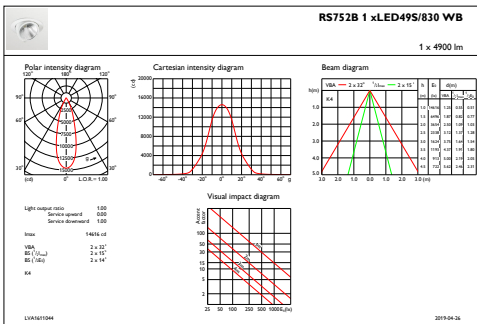

Maatschets

LuxSpace Accent RS730B-RS752B

LuxSpace Accent RS730B-RS752B

Fotometrische gegevens

IFAS1_RS752B1xLED49S830WB

IFPC1_RS752B1xLED49S830WB

IFCC1_RS752B1xLED49S830WB