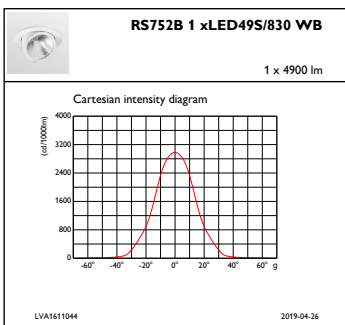

Opmerkingen:	*-Volgens de richtlijnen van Lighting Europe in het artikel "Evaluatie van de prestaties van LED-armaturen - januari 2018" is er geen statistisch relevant verschil in behoud van lichtopbrengst tussen B50 en bijvoorbeeld B10. Daarom is de waarde voor de gemiddelde nuttige gebruiksduur (B50) gelijk aan de waarde B10.
Constance lichtopbrengst	No
Aantal producten op MCB van 16 A type B	24
Conform EU RoHS-richtlijn	Ja
Code productfamilie	RS752B [LuxSpace Accent Performance G3]

Regelsystemen en Dimmers

Dimbaar	Nee
----------------	-----

Mechanische eigenschappen en Behuizing

Materiaal behuizing	Aluminium
Reflectormateriaal	Aluminium
Optisch materiaal	Polycarbonaat
Materiaal lichtkap/lens	Polycarbonaat
Bevestigingsmateriaal	-
Afwerking lichtkap/lens	Helder
Totale lengte	231 mm
Totale breedte	168 mm
Totale hoogte	126 mm
Totale diameter	168 mm
Kleur	White
Afmetingen (hoogte x breedte x diepte)	126 x 168 x 231 mm (5 x 6.6 x 9.1 in)

Bereik omgevingstemperatuur	+10 °C tot +40 °C
Prestaties bij omgevingstemperatuur Tq	25 °C
Geschikt voor willekeurig schakelen	Ja

Productgegevens

Volledige productcode	871869916729500
Productnaam voor bestelling	RS752B LED49S/830 PSE-E WB WH
EAN/UPC - Product	8718699167295
Bestelcode	16729500
Lokale code	RS752B49S83PWBW
Numerator - Aantal per pak	1
Numerator - Dozen per buitendoos	1
SAP-materiaal	910500459440
Nettogewicht SAP (per stuk)	1,325 kg

Maatschets

LuxSpace Accent RS730B-RS752B

LuxSpace Accent RS730B-RS752B

Fotometrische gegevens

IFAS1_RS752B1xLED49S830WB

IFPC1_RS752B1xLED49S830WB

IFCC1_RS752B1xLED49S830WB