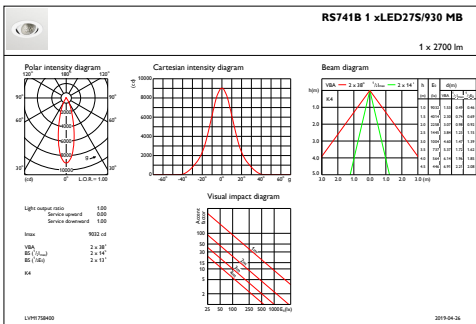

Fotometrische gegevens

IFAS1_RS741B1xLED27S930MB