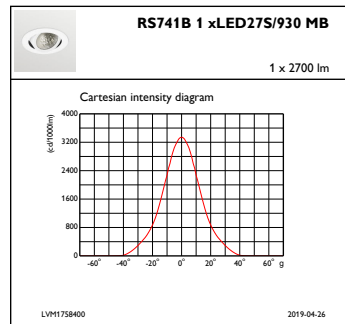

Opmerkingen:	*-Volgens de richtlijnen van Lighting Europe in het artikel "Evaluatie van de prestaties van LED-armaturen - januari 2018" is er geen statistisch relevant verschil in behoud van lichtopbrengst tussen B50 en bijvoorbeeld B10. Daarom is de waarde voor de gemiddelde nuttige gebruiksduur (B50) gelijk aan de waarde B10.
Constante lichtopbrengst	No
Aantal producten op MCB van 16 A type B	40
Conform EU RoHS-richtlijn	Ja
Code productfamilie	RS741B [LuxSpace Accent Compact G3]

Regelsystemen en Dimmers

Dimbaar	Nee
----------------	-----

Mechanische eigenschappen en Behuizing

Materiaal behuizing	Aluminium
Reflectormateriaal	Polycarbonaat met aluminiumcoating
Optisch materiaal	Polycarbonaat
Materiaal lichtkap/lens	Polycarbonaat
Bevestigingsmateriaal	-
Afwerking lichtkap/lens	Helder
Totale hoogte	126 mm
Totale diameter	130 mm
Kleur	White
Afmetingen (hoogte x breedte x diepte)	126 x NaN x NaN mm (5 x NaN x NaN in)

Goedkeuring en Toepassing

IP-classificatie	IP 20 [Bescherming tegen vingers]
IK-classificatie	IK02 [0.2 J standaard]

Initiële prestaties (conform IEC)

Initiële lichtstroom	2700 lm
Tolerantie lichtstroom	+/-10%
Initieel rendement LED-armatuur	106 lm/W
Initiële gecorreleerde kleurtemperatuur	3000 K
Initiële kleurweergave-index	≥90
Initiële kleurkwaliteit	(0.43, 0.40) SDCM <3
Initieel systeemvermogen	25.5 W
Tolerantie energieverbruik	+/-10%

Maatschets

LuxSpace Accent RS730B-RS752B

LuxSpace Accent RS730B-RS752B

Fotometrische gegevens

IFAS1_RS741B1xLED27S930MB

IFCC1_RS741B1xLED27S930MB

IFPC1_RS741B1xLED27S930MB