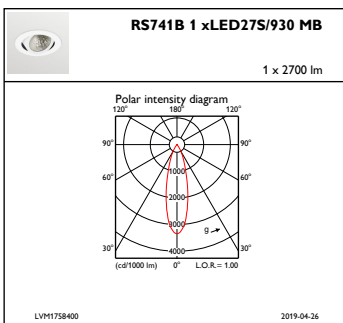

Regelsystemen en Dimmers

Dimbaar	Nee
----------------	-----

Mechanische eigenschappen en Behuizing

Materiaal behuizing	Aluminium
Reflectormateriaal	Polycarbonaat met aluminiumcoating
Optisch materiaal	Polycarbonaat
Materiaal lichtkap/lens	Polycarbonaat
Bevestigingsmateriaal	-
Afwerking lichtkap/lens	Helder
Totale hoogte	126 mm
Totale diameter	130 mm
Kleur	White
Afmetingen (hoogte x breedte x diepte)	126 x NaN x NaN mm (5 x NaN x NaN in)

Goedkeuring en Toepassing

IP-classificatie	IP 20 [Bescherming tegen vingers]
IK-classificatie	IK02 [0.2 J standaard]

Initiële prestaties (conform IEC)

Initiële lichtstroom	2700 lm
Tolerantie lichtstroom	+/-10%
Initieel rendement LED-armatuur	106 lm/W
Initiële gecorreleerde kleurtemperatuur	3000 K
Initiële kleurweergave-index	≥90
Initiële kleurkwaliteit	(0.43, 0.40) SDCM <3
Initieel systeemvermogen	25.5 W
Tolerantie energieverbruik	+/-10%

Maatschets

LuxSpace Accent RS730B-RS752B

LuxSpace Accent RS730B-RS752B

Fotometrische gegevens

IFAS1_RS741B1xLED27S930MB

IFCC1_RS741B1xLED27S930MB

IFPC1_RS741B1xLED27S930MB