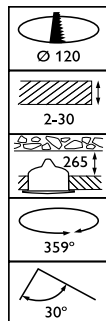

LuxSpace Accent

Maatschets