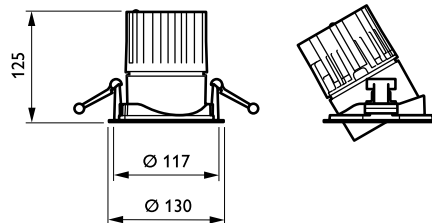

LuxSpace Accent

Maatschets

LuxSpace Accent RS730B-RS752B

LuxSpace Accent RS730B-RS752B