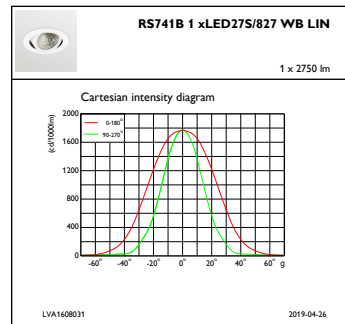

## Initiële prestaties (conform IEC)

Initiële lichtstroom	2750 lm
Tolerantie lichtstroom	+/-10%
Initieel rendement LED-armatuur	122 lm/W
Initiële gecorreleerde kleurtemperatuur	2700 K
Initiële kleurweergave-index	≥80
Initiële kleurkwaliteit	(0.46, 0.41) SDCM <3
Initieel systeemvermogen	22.5 W
Tolerantie energieverbruik	+/-10%

## Productgegevens

Volledige productcode	871869684817300
Productnaam voor bestelling	RS741B LED27S/827 PSE-E WB WH LIN
EAN/UPC - Product	8718696848173
Bestelcode	84817300
Lokale code	RS741B27827WWHL
Numerator - Aantal per pak	1
Numerator - Dozen per buitendoos	1
SAP-materiaal	910500457340
Nettogewicht SAP (per stuk)	0,740 kg

## Fotometrische gegevens

IFAS1\_RS741B1xLED27S827WBLIN

IFCC1\_RS741B1xLED27S827WBLIN

IFPC1\_RS741B1xLED27S827WBLIN