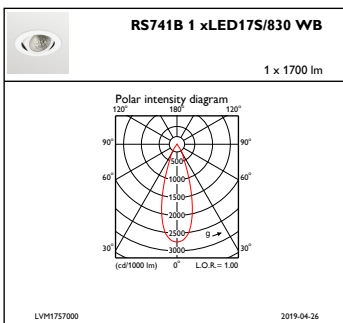

Regelsystemen en Dimmers

Dimbaar	Nee
---------	-----

Mechanische eigenschappen en Behuizing

Materiaal behuizing	Aluminium
Reflectormateriaal	Polycarbonaat met aluminiumcoating
Optisch materiaal	Polycarbonaat
Materiaal lichtkap/lens	Polycarbonaat
Bevestigingsmateriaal	-
Afwerking lichtkap/lens	Helder
Totale hoogte	125 mm
Totale diameter	130 mm
Kleur	Wit RAL 9003
Afmetingen (hoogte x breedte x diepte)	125 x NaN x NaN mm (4.9 x NaN x NaN in)

Initiële prestaties (conform IEC)

Initiële lichtstroom	1700 lm
Tolerantie lichtstroom	+/-10%
Initieel rendement LED-armatuur	118 lm/W
Initiële gecorreleerde kleurtemperatuur	3000 K
Initiële kleurweergave-index	≥80
Initiële kleurkwaliteit	(0.434, 0.403) SDCM <3
Initieel systeemvermogen	14,4 W
Tolerantie energieverbruik	+/-10%

Maatschets

LuxSpace Accent RS730B-RS752B

LuxSpace Accent RS730B-RS752B

Fotometrische gegevens

IFPC1_RS741B1xLED17S830WB

IFCC1_RS741B1xLED17S830WB

IFAS1_RS741B1xLED17S830WB