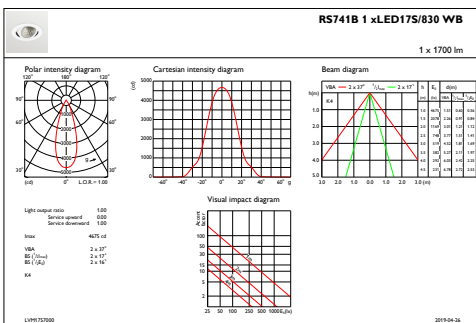

Maatschets

LuxSpace Accent RS730B-RS752B

LuxSpace Accent RS730B-RS752B

Fotometrische gegevens

IFPC1_RS741B1xLED17S830WB

IFCC1_RS741B1xLED17S830WB

IFAS1_RS741B1xLED17S830WB