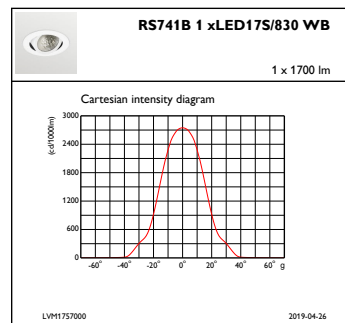

Regelsystemen en Dimmers

Dimbaar	Nee
---------	-----

Mechanische eigenschappen en Behuizing

Materiaal behuizing	Aluminium
Reflectormateriaal	Polycarbonaat met aluminiumcoating
Optisch materiaal	Polycarbonaat
Materiaal lichtkap/lens	Polycarbonaat
Bevestigingsmateriaal	-
Afwerking lichtkap/lens	Helder
Totale hoogte	125 mm
Totale diameter	130 mm
Kleur	Wit RAL 9003
Afmetingen (hoogte x breedte x diepte)	125 x NaN x NaN mm (4.9 x NaN x NaN in)

Initiële prestaties (conform IEC)

Initiële lichtstroom	1700 lm
Tolerantie lichtstroom	+/-10%
Initieel rendement LED-armatuur	118 lm/W
Initiële gecorreleerde kleurtemperatuur	3000 K
Initiële kleurweergave-index	≥80
Initiële kleurkwaliteit	(0.434, 0.403) SDCM <3
Initieel systeemvermogen	14,4 W
Tolerantie energieverbruik	+/-10%

Maatschets

LuxSpace Accent RS730B-RS752B

LuxSpace Accent RS730B-RS752B

Fotometrische gegevens

IFPC1_RS741B1xLED17S830WB

IFCC1_RS741B1xLED17S830WB

IFAS1_RS741B1xLED17S830WB