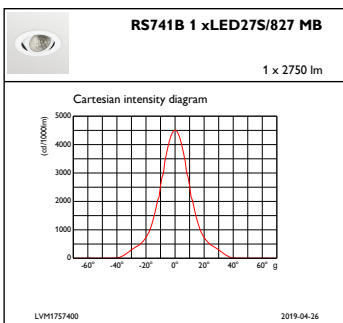

Regelsystemen en Dimmers

Dimbaar	Nee
---------	-----

Mechanische eigenschappen en Behuizing

Materiaal behuizing	Aluminum
Reflectormateriaal	Polycarbonaat met aluminiumcoating
Optisch materiaal	Polycarbonaat
Materiaal lichtkap/lens	Polycarbonate
Bevestigingsmateriaal	-
Afwerking lichtkap/lens	Helder
Totale hoogte	126 mm
Totale diameter	130 mm
Kleur	White
Afmetingen (hoogte x breedte x diepte)	126 x NaN x NaN mm (5 x NaN x NaN in)

Goedkeuring en Toepassing

IP-classificatie	IP20 [Finger-protected]
IK-classificatie	IK02 [0.2 J standaard]

Initiële prestaties (conform IEC)

Initiële lichtstroom	2750 lm
Tolerantie lichtstroom	+/-10%
Initieel rendement LED-armatuur	122 lm/W
Initiële gecorreleerde kleurtemperatuur	2700 K
Initiële kleurweergave-index	≥80
Initiële kleurkwaliteit	(0.46, 0.41) SDCM <3
Initieel systeemvermogen	22.5 W
Tolerantie energieverbruik	+/-10%

Maatschets

LuxSpace Accent RS730B-RS752B

LuxSpace Accent RS730B-RS752B

Fotometrische gegevens

IFPC1_RS741B1xLED27S827MB

IFAS1_RS741B1xLED27S827MB

IFCC1_RS741B1xLED27S827MB