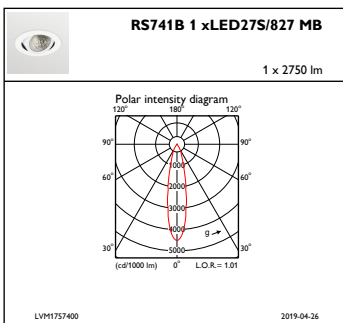

Regelsystemen en Dimmers

Dimbaar	Nee
---------	-----

Mechanische eigenschappen en Behuizing

Materiaal behuizing	Aluminum
Reflectormateriaal	Polycarbonaat met aluminiumcoating
Optisch materiaal	Polycarbonaat
Materiaal lichtkap/lens	Polycarbonate
Bevestigingsmateriaal	-
Afwerking lichtkap/lens	Helder
Totale hoogte	126 mm
Totale diameter	130 mm
Kleur	White
Afmetingen (hoogte x breedte x diepte)	126 x NaN x NaN mm (5 x NaN x NaN in)

Goedkeuring en Toepassing

IP-classificatie	IP20 [Finger-protected]
IK-classificatie	IK02 [0.2 J standaard]

Initiële prestaties (conform IEC)

Initiële lichtstroom	2750 lm
Tolerantie lichtstroom	+/-10%
Initieel rendement LED-armatuur	122 lm/W
Initiële gecorreleerde kleurtemperatuur	2700 K
Initiële kleurweergave-index	≥80
Initiële kleurkwaliteit	(0.46, 0.41) SDCM <3
Initieel systeemvermogen	22.5 W
Tolerantie energieverbruik	+/-10%

Bereik omgevingstemperatuur	+10 °C tot +40 °C
Prestaties bij omgevingstemperatuur Tq	25 °C
Geschikt voor willekeurig schakelen	Ja

Productgegevens

Volledige productcode	871869684810400
Productnaam voor bestelling	RS741B LED27S/827 PSE-E MB WH
EAN/UPC - Product	8718696848104
Bestelcode	84810400
Lokale code	RS741B2782EMBWH
Numerator - Aantal per pak	1
Numerator - Dozen per buitendoos	1
SAP-materiaal	910500457333
Nettogewicht SAP (per stuk)	0,740 kg

Maatschets

LuxSpace Accent RS730B-RS752B

LuxSpace Accent RS730B-RS752B

Fotometrische gegevens

IFPC1_RS741B1xLED27S827MB

IFAS1_RS741B1xLED27S827MB

IFCC1_RS741B1xLED27S827MB