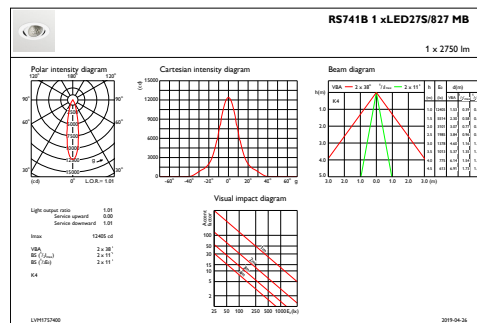

Maatschets

LuxSpace Accent RS730B-RS752B

LuxSpace Accent RS730B-RS752B

Fotometrische gegevens

IFPC1_RS741B1xLED27S827MB

IFAS1_RS741B1xLED27S827MB

IFCC1_RS741B1xLED27S827MB