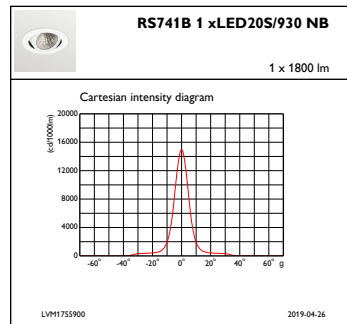

Regelsystemen en Dimmers

Dimbaar	Nee
---------	-----

Mechanische eigenschappen en Behuizing

Materiaal behuizing	Aluminium
Reflectormateriaal	Polycarbonaat met aluminiumcoating
Optisch materiaal	Polycarbonaat
Materiaal lichtkap/lens	Polycarbonaat
Bevestigingsmateriaal	-
Afwerking lichtkap/lens	Helder
Totale hoogte	126 mm
Totale diameter	130 mm
Kleur	Wit RAL 9003
Afmetingen (hoogte x breedte x diepte)	126 x NaN x NaN mm (5 x NaN x NaN in)

Initiële prestaties (conform IEC)

Initiële lichtstroom	2000 lm
Tolerantie lichtstroom	+/-10%
Initieel rendement LED-armatuur	97 lm/W
Initiële gecorreleerde kleurtemperatuur	3000 K
Initiële kleurweergave-index	≥90
Initiële kleurkwaliteit	(0.422, 0.386) SDCM <2
Initieel systeemvermogen	20,5 W
Tolerantie energieverbruik	+/-10%

Volledige productcode	871869684808100
Productnaam voor bestelling	RS741B LED20S/930 PSE-E NB WH
EAN/UPC - Product	8718696848081
Bestelcode	84808100
Lokale code	RS741B2093PNBWH
Numerator - Aantal per pak	1
Numerator - Dozen per buitendoos	1
SAP-materiaal	910500457331
Nettogewicht SAP (per stuk)	0,760 kg

Maatschets

LuxSpace Accent RS730B-RS752B

LuxSpace Accent RS730B-RS752B

Fotometrische gegevens

IFAS1_RS741B1xLED20S930NB

IFCC1_RS741B1xLED20S930NB

IFPC1_RS741B1xLED20S930NB