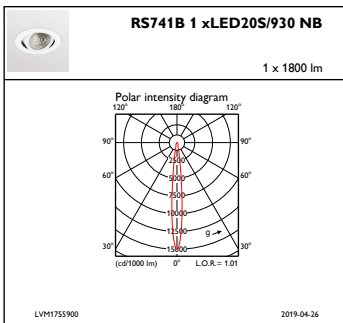

Regelsystemen en Dimmers

Dimbaar	Nee
---------	-----

Mechanische eigenschappen en Behuizing

Materiaal behuizing	Aluminium
Reflectormateriaal	Polycarbonaat met aluminiumcoating
Optisch materiaal	Polycarbonaat
Materiaal lichtkap/lens	Polycarbonaat
Bevestigingsmateriaal	-
Afwerking lichtkap/lens	Helder
Totale hoogte	126 mm
Totale diameter	130 mm
Kleur	Wit RAL 9003
Afmetingen (hoogte x breedte x diepte)	126 x NaN x NaN mm (5 x NaN x NaN in)

Maatschets

LuxSpace Accent RS730B-RS752B

LuxSpace Accent RS730B-RS752B

Fotometrische gegevens

IFAS1_RS741B1xLED20S930NB

IFCC1_RS741B1xLED20S930NB

IFPC1_RS741B1xLED20S930NB