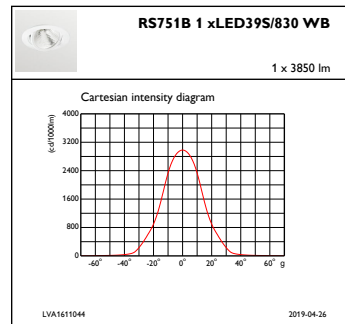

## Initiële prestaties (conform IEC)

Initiële lichtstroom	3900 lm
Tolerantie lichtstroom	+/-10%
Initieel rendement LED-armatuur	124 lm/W
Initiële gecorreleerde kleurtemperatuur	3000 K
Initiële kleurweergave-index	≥80
Initiële kleurkwaliteit	(0.43, 0.40) SDCM <3
Initieel systeemvermogen	31.5 W
Tolerantie energieverbruik	+/-10%

## Productgegevens

Volledige productcode	871869684779400
Productnaam voor bestelling	RS751B LED39S/830 PSE-E WB WH
EAN/UPC - Product	8718696847794
Bestelcode	84779400
Lokale code	RS751B3983PEWBW
Numerator - Aantal per pak	1
Numerator - Dozen per buitendoos	1
SAP-materiaal	910500457304
Nettogewicht SAP (per stuk)	1,377 kg

## Fotometrische gegevens

IFPC1\_RS751B1xLED39S830WB

IFCC1\_RS751B1xLED39S830WB

IFAS1\_RS751B1xLED39S830WB