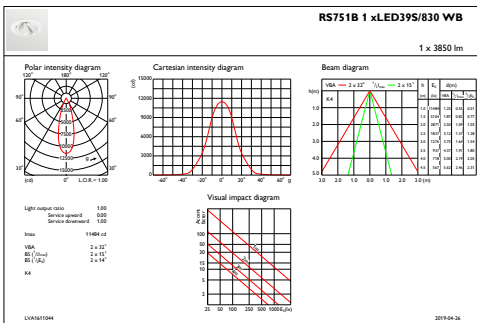

## Fotometrische gegevens

IFPC1\_RS751B1xLED39S830WB

IFCC1\_RS751B1xLED39S830WB

IFAS1\_RS751B1xLED39S830WB