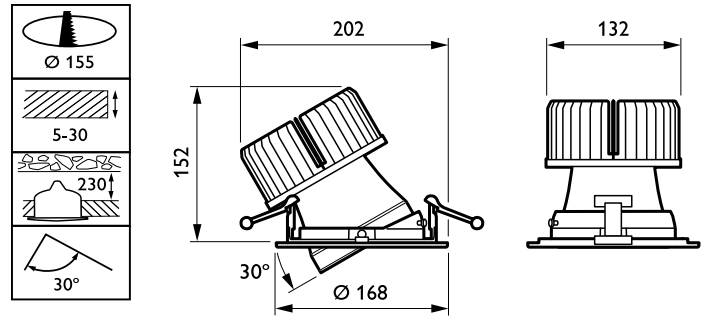

LuxSpace Accent RS730B-RS752B