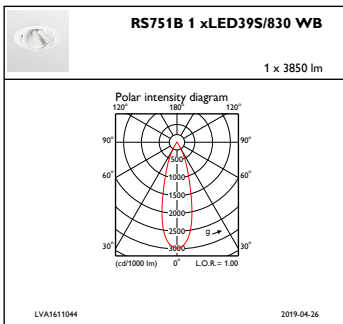

## Mechanische eigenschappen en Behuizing

Materiaal behuizing	Aluminium
Reflectormateriaal	Aluminium
Optisch materiaal	Polycarbonaat
Materiaal lichtkap/lens	Polycarbonaat
Bevestigingsmateriaal	-
Afwerking lichtkap/lens	Helder
Totale hoogte	150 mm
Totale diameter	168 mm
Kleur	White
Afmetingen (hoogte x breedte x diepte)	150 x NaN x NaN mm (5.9 x NaN x NaN in)

## Fotometrische gegevens

IFPC1\_RS751B1xLED39S830WB

IFCC1\_RS751B1xLED39S830WB

IFAS1\_RS751B1xLED39S830WB