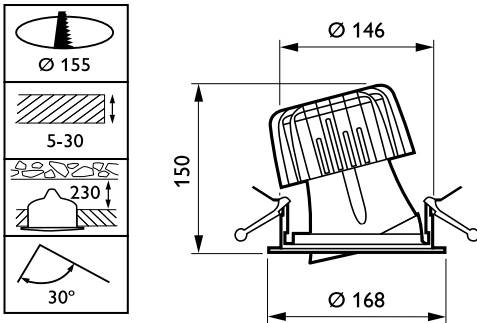

Maatschets

LuxSpace Accent RS730B-RS752B