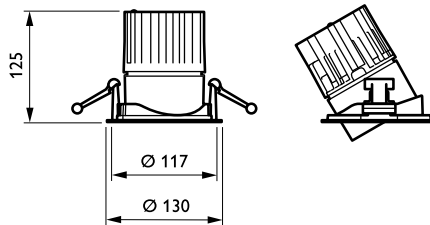

LuxSpace Accent

Maatschets

LuxSpace Accent RS730B-RS752B

LuxSpace Accent RS730B-RS752B