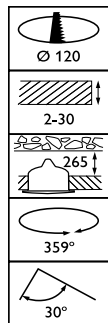

LuxSpace Accent

Maatschets