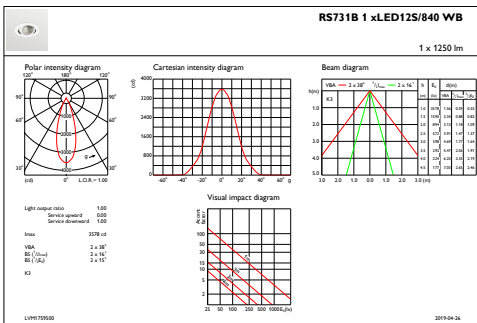

Maatschets

LuxSpace Accent RS730B-RS752B

Fotometrische gegevens

IFCC1\_RS731B1xLED12S840WB

IFPC1\_RS731B1xLED12S840WB

IFAS1\_RS731B1xLED12S840WB