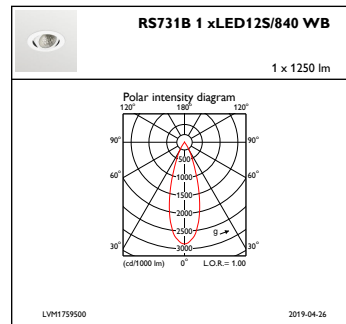

## Mechanische eigenschappen en Behuizing

Materiaal behuizing	Aluminium
Reflectormateriaal	Polycarbonaat met aluminiumcoating
Optisch materiaal	Polycarbonaat
Materiaal lichtkap/lens	Polycarbonaat
Bevestigingsmateriaal	-
Afwerking lichtkap/lens	Mat
Totale hoogte	86 mm
Totale diameter	105 mm
Kleur	White
Afmetingen (hoogte x breedte x diepte)	86 x NaN x NaN mm (3.4 x NaN x NaN in)

## Initiële prestaties (conform IEC)

Initiële lichtstroom	1250 lm
Tolerantie lichtstroom	+/-10%
Initieel rendement LED-armatuur	119 lm/W
Initiële gecorreleerde kleurtemperatuur	4000 K
Initiële kleurweergave-index	≥80
Initiële kleurkwaliteit	(0.38, 0.38) SDCM <3
Initieel systeemvermogen	12 W
Tolerantie energieverbruik	+/-10%

## Productgegevens

Volledige productcode	871869684769500
Productnaam voor bestelling	RS731B LED12S/840 PSE-E WB WH
EAN/UPC - Product	8718696847695
Bestelcode	84769500
Lokale code	RS731B1284PWBWH
Numerator - Aantal per pak	1
Numerator - Dozen per buitendoos	1
SAP-materiaal	910500457293
Nettogewicht SAP (per stuk)	0,540 kg

Maatschets

LuxSpace Accent RS730B-RS752B

Fotometrische gegevens

IFCC1\_RS731B1xLED12S840WB

IFPC1\_RS731B1xLED12S840WB

IFAS1\_RS731B1xLED12S840WB