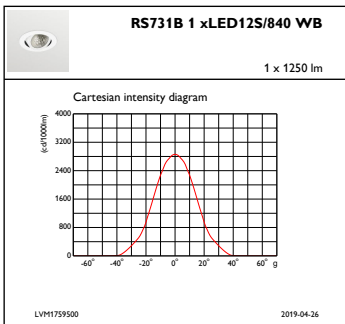

## Mechanische eigenschappen en Behuizing

Materiaal behuizing	Aluminium
Reflectormateriaal	Polycarbonaat met aluminiumcoating
Optisch materiaal	Polycarbonaat
Materiaal lichtkap/lens	Polycarbonaat
Bevestigingsmateriaal	-
Afwerking lichtkap/lens	Mat
Totale hoogte	86 mm
Totale diameter	105 mm
Kleur	White
Afmetingen (hoogte x breedte x diepte)	86 x NaN x NaN mm (3.4 x NaN x NaN in)

## Initiële prestaties (conform IEC)

Initiële lichtstroom	1250 lm
Tolerantie lichtstroom	+/-10%
Initieel rendement LED-armatuur	119 lm/W
Initiële gecorreleerde kleurtemperatuur	4000 K
Initiële kleurweergave-index	≥80
Initiële kleurkwaliteit	(0.38, 0.38) SDCM <3
Initieel systeemvermogen	12 W
Tolerantie energieverbruik	+/-10%

## Productgegevens

Volledige productcode	871869684769500
Productnaam voor bestelling	RS731B LED12S/840 PSE-E WB WH
EAN/UPC - Product	8718696847695
Bestelcode	84769500
Lokale code	RS731B1284PWBWH
Numerator - Aantal per pak	1
Numerator - Dozen per buitendoos	1
SAP-materiaal	910500457293
Nettogewicht SAP (per stuk)	0,540 kg

Maatschets

LuxSpace Accent RS730B-RS752B

Fotometrische gegevens

IFCC1\_RS731B1xLED12S840WB

IFPC1\_RS731B1xLED12S840WB

IFAS1\_RS731B1xLED12S840WB