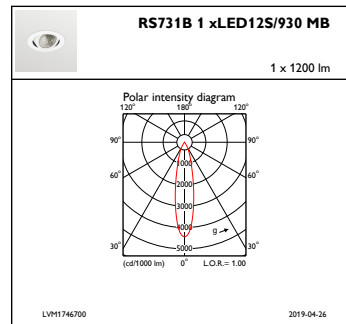

Regelsystemen en Dimmers

Dimbaar	Nee
---------	-----

Mechanische eigenschappen en Behuizing

Materiaal behuizing	Aluminium
Reflectormateriaal	Polycarbonaat met aluminiumcoating
Optisch materiaal	Polycarbonaat
Materiaal lichtkap/lens	Polycarbonaat
Bevestigingsmateriaal	-
Afwerking lichtkap/lens	Helder
Totale hoogte	86 mm
Totale diameter	105 mm
Kleur	White
Afmetingen (hoogte x breedte x diepte)	86 x NaN x NaN mm (3.4 x NaN x NaN in)

Goedkeuring en Toepassing

IP-classificatie	IP 20 [Bescherming tegen vingers]
IK-classificatie	IK02 [0.2 J standaard]

Initiële prestaties (conform IEC)

Initiële lichtstroom	1200 lm
Tolerantie lichtstroom	+/-10%
Initieel rendement LED-armatuur	96 lm/W
Initiële gecorreleerde kleurtemperatuur	3000 K
Initiële kleurweergave-index	≥90
Initiële kleurkwaliteit	(0.43, 0.40) SDCM <3
Initieel systeemvermogen	12.5 W
Tolerantie energieverbruik	+/-10%

Bereik omgevingstemperatuur	+10 °C tot +40 °C
Prestaties bij omgevingstemperatuur Tq	25 °C
Geschikt voor willekeurig schakelen	Ja

Productgegevens

Volledige productcode	871869684766400
Productnaam voor bestelling	RS731B LED12S/930 PSE-E MB WH
EAN/UPC - Product	8718696847664
Bestelcode	84766400
Lokale code	RS731B1293PMBWH
Numerator - Aantal per pak	1
Numerator - Dozen per buitendoos	1
SAP-materiaal	910500457290
Nettogewicht SAP (per stuk)	0,540 kg

Maatschets

LuxSpace Accent RS730B-RS752B

Fotometrische gegevens

IFCC1_RS731B1xLED12S930MB

IFPC1_RS731B1xLED12S930MB

IFAS1_RS731B1xLED12S930MB