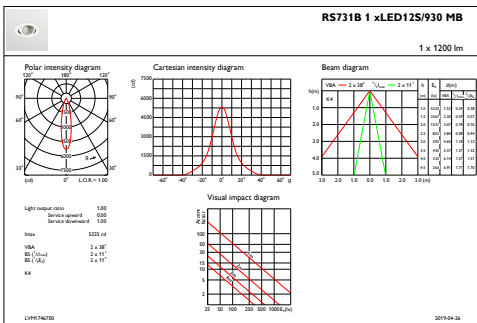

Maatschets

LuxSpace Accent RS730B-RS752B

Fotometrische gegevens

IFCC1_RS731B1xLED12S930MB

IFPC1_RS731B1xLED12S930MB

IFAS1_RS731B1xLED12S930MB