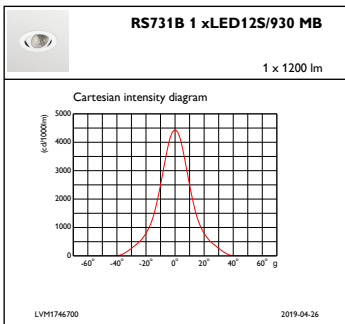

Regelsystemen en Dimmers

Dimbaar	Nee
---------	-----

Mechanische eigenschappen en Behuizing

Materiaal behuizing	Aluminium
Reflectormateriaal	Polycarbonaat met aluminiumcoating
Optisch materiaal	Polycarbonaat
Materiaal lichtkap/lens	Polycarbonaat
Bevestigingsmateriaal	-
Afwerking lichtkap/lens	Helder
Totale hoogte	86 mm
Totale diameter	105 mm
Kleur	White
Afmetingen (hoogte x breedte x diepte)	86 x NaN x NaN mm (3.4 x NaN x NaN in)

Goedkeuring en Toepassing

IP-classificatie	IP 20 [Bescherming tegen vingers]
IK-classificatie	IK02 [0.2 J standaard]

Initiële prestaties (conform IEC)

Initiële lichtstroom	1200 lm
Tolerantie lichtstroom	+/-10%
Initieel rendement LED-armatuur	96 lm/W
Initiële gecorreleerde kleurtemperatuur	3000 K
Initiële kleurweergave-index	≥90
Initiële kleurkwaliteit	(0.43, 0.40) SDCM <3
Initieel systeemvermogen	12.5 W
Tolerantie energieverbruik	+/-10%

Bereik omgevingstemperatuur	+10 °C tot +40 °C
Prestaties bij omgevingstemperatuur Tq	25 °C
Geschikt voor willekeurig schakelen	Ja

Productgegevens

Volledige productcode	871869684766400
Productnaam voor bestelling	RS731B LED12S/930 PSE-E MB WH
EAN/UPC - Product	8718696847664
Bestelcode	84766400
Lokale code	RS731B1293PMBWH
Numerator - Aantal per pak	1
Numerator - Dozen per buitendoos	1
SAP-materiaal	910500457290
Nettogewicht SAP (per stuk)	0,540 kg

Maatschets

LuxSpace Accent RS730B-RS752B

Fotometrische gegevens

IFCC1_RS731B1xLED12S930MB

IFPC1_RS731B1xLED12S930MB

IFAS1_RS731B1xLED12S930MB