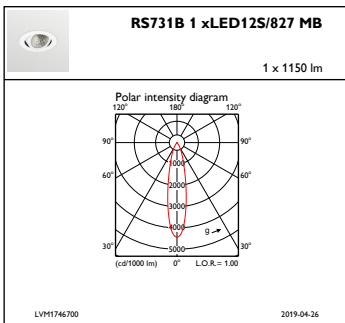

## Mechanische eigenschappen en Behuizing

Materiaal behuizing	Aluminium
Reflectormateriaal	Polycarbonaat met aluminiumcoating
Optisch materiaal	Polycarbonaat
Materiaal lichtkap/lens	Polycarbonaat
Bevestigingsmateriaal	-
Afwerking lichtkap/lens	Helder
Totale hoogte	86 mm
Totale diameter	105 mm
Kleur	White
Afmetingen (hoogte x breedte x diepte)	86 x NaN x NaN mm (3.4 x NaN x NaN in)

## Initiële prestaties (conform IEC)

Initiële lichtstroom	1150 lm
Tolerantie lichtstroom	+/-10%
Initieel rendement LED-armatuur	110 lm/W
Initiële gecorreleerde kleurtemperatuur	2700 K
Initiële kleurweergave-index	≥80
Initiële kleurkwaliteit	(0.46, 0.41) SDCM <3
Initieel systeemvermogen	10.2 W
Tolerantie energieverbruik	+/-10%

Maatschets

LuxSpace Accent RS730B-RS752B

Fotometrische gegevens

IFAS1\_RS731B1xLED12S827MB

IFCC1\_RS731B1xLED12S827MB

IFPC1\_RS731B1xLED12S827MB