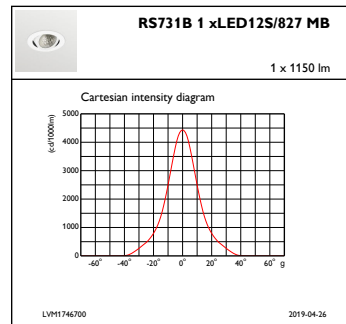

## Initiële prestaties (conform IEC)

Initiële lichtstroom	1150 lm
Tolerantie lichtstroom	+/-10%
Initieel rendement LED-armatuur	110 lm/W
Initiële gecorreleerde kleurtemperatuur	2700 K
Initiële kleurweergave-index	≥80
Initiële kleurkwaliteit	(0.46, 0.41) SDCM <3
Initieel systeemvermogen	10.2 W
Tolerantie energieverbruik	+/-10%

## Productgegevens

Volledige productcode	871869684760200
Productnaam voor bestelling	RS731B LED12S/827 PSE-E MB WH
EAN/UPC - Product	8718696847602
Bestelcode	84760200
Lokale code	RS731B12827MBWH
Numerator - Aantal per pak	1
Numerator - Dozen per buitendoos	1
SAP-materiaal	910500457284
Nettogewicht SAP (per stuk)	0,540 kg

Maatschets

LuxSpace Accent RS730B-RS752B

Fotometrische gegevens

IFAS1\_RS731B1xLED12S827MB

IFCC1\_RS731B1xLED12S827MB

IFPC1\_RS731B1xLED12S827MB