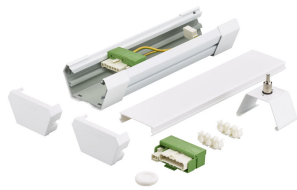

CoreLine Trunking Gen2

Toepassing

- Supermarkten en grote winkelketens
- Magazijnen
- Productie

Versions

Productgegevens

CoreLine Trunking Gen2 starter kit

Coreline trunking gen2 end cap

Accessoires