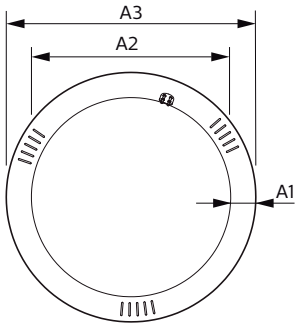

Toepassing

- Woningtoepassingen
- Gangen en trappenhuizen
- Parkeervoorzieningen

CorePro LEDtube cirkelvormig

Versions

Maatschets

Product	A1	A2	A3
CorePro LED Circular 20W 840 G10q	30 mm	238 mm	298 mm