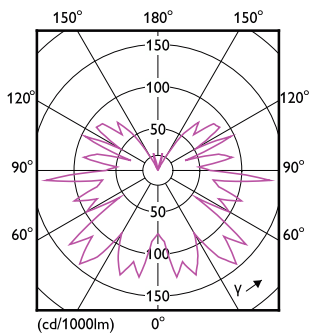

MASTER Value Decoratieve LEDbulb

Algemene informatie

Lampvoet	E27
Schakelcyclus	20.000
Nominale levensduur	15.000 hr

Gegevens lichttechniek

Gecorreleerde kleurtemperatuur (nom)	1800 K
Kleurweergave-index (CRI)	80
Kleurcode	818
LLMF bij einde nominale levensduur (nom.)	70 %
Lichtstroom	250 lm

Bedrijfs- en elektrische gegevens

Ingangsfrequentie	50 tot 60 Hz
Ingangsfrequentie	50 to 60 Hz
Energieverbruik	4 W
Opstarttijd (nom.)	0,5 s
Overeenkomstig vermogen	25 W

Operationele temperatuur

Omgevingstemperatuurbereik	-20 tot +45 °C
T-behuizing maximaal (nom.)	35 °C

Dimbaarheid en regelsystemen

Dimbaar	Alleen met specifieke dimmers

Eigenschappen behuizing en afmetingen

Lampafwerking	Amber

Keurmerken en classificaties

Energieverbruik kWh/1.000 uur	4 kWh

Eigenschappen behuizing en afmetingen

Order Code	Full Product Name	Lampvorm
31553200	MAS VLE LEDBulbD4-25W E27 ST64 GOLD SP G	ST64
31551800	MAS VLE LEDBulbD4-25W E27 A60 GOLD SP G	A60
31555600	MAS VLE LEDBulbD4-25W E27 T32 GOLD SP G	T32