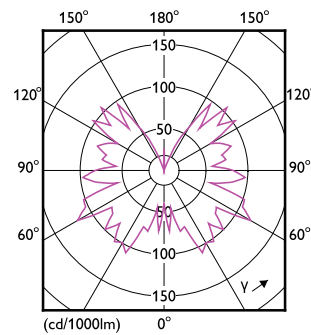

MASTER Value Decoratieve LEDbulb

Algemene informatie

Lampvoet	E27
Schakelcyclus	20.000
Nominale levensduur	15.000 hr

Gegevens lichttechniek

Gecorreleerde kleurtemperatuur (nom)	1800 K
Kleurweergave-index (CRI)	80
Kleurcode	818
LLMF bij einde nominale levensduur (nom.)	70 %
Lichtstroom	250 lm

Bedrijfs- en elektrische gegevens

Ingangsfrequentie	50 tot 60 Hz
Ingangsfrequentie	50 to 60 Hz
Energieverbruik	4 W
Opstarttijd (nom.)	0,5 s
Overeenkomstig vermogen	25 W

Operationele temperatuur

Omgevingstemperatuurbereik	-20 tot +45 °C
T-behuizing maximaal (nom.)	35 °C

Dimbaarheid en regelsystemen

Dimbaar	Alleen met specifieke dimmers

Eigenschappen behuizing en afmetingen

Lampafwerking	Amber

Keurmerken en classificaties

Energieverbruik kWh/1.000 uur	4 kWh

Eigenschappen behuizing en afmetingen

Order Code	Full Product Name	Lampvorm
31553200	MAS VLE LEDBulbD4-25W E27 ST64 GOLD SP G	ST64
31551800	MAS VLE LEDBulbD4-25W E27 A60 GOLD SP G	A60
31555600	MAS VLE LEDBulbD4-25W E27 T32 GOLD SP G	T32