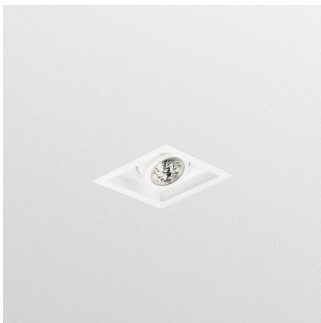

Toepassing

- Kledingzaken
- Horecabranche

StoreFlux gen3 rim

Specificaties

Type	GD601B-1 (montagerand, 1-kops uitvoering) GD602B (montagerand, 2-kops uitvoering) GD603B (montagerand, 3-kops uitvoering) GD604B (montagerand, 4-kops uitvoering in lijn) GD605B (montagerand, 4-kops uitvoering in carré)	Mediaan nuttige levensduur L90B50	25.000 uur
Lichtbron	Niet vervangbare LED-module	Uitvalpercentage driver	1% per 5000 uur
Vermogen (per kop)	LED11S: 16,5 W LED12S: 12,5 W LED20S: 20 W LED17S: 16 W LED27S: 25 W LED39S: 39 W	Gemiddelde omgevingstemperatuur	+25 °C
Bundelhoek	LED12S/17S/27S/39S: 29° en 35° LED11S/20S: 10°	Bereik van bedrijfstemperatuur	+10 °C tot +35 °C
Lichtstroom (bij 3000 K)	LED11S: 1100 lm LED12S: 1200 lm LED20S: 2000 lm LED17S: 1700 lm LED27S: 2700 lm LED39S: 3900 lm	Driver	Afzonderlijk
Gecorreleerde kleurtemperatuur	2700, 3000 or 4000 K en CrispWhite	Netspanning	230 of 240 V / 50-60 Hz
Kleurweergave-index	80 90 (lichtkleur 930) >95 (CRW)	Dimmen	DALI
Mediaan nuttige levensduur L70B50	70.000 uur	Materiaal	Behuizing: aluminium, staal Front: acrylaat
Mediaan nuttige levensduur L80B50	50.000 uur	Kleur	Wit (WH-WH) Behuizing, koppen en montagerand kunnen verschillende kleurcombinaties hebben (WH-WH, BK-BK, GR-BK, WH-BK)
		Optische kap	Acrylaat
		Aansluiting	Insteekconnector; 3-polig met doorlusmogelijkheid (CU3); 5-polig met doorlusmogelijkheid (CU5)
		Snoermogelijkheden:	0,5 m snoer met 3-polige Wieland / Adels-steker (CW); 0,5 m snoer met 3-polige Wieland / Adels-steker & vergrendeling (CW-L); 1 m snoer met externe BST14 DALI-connector (CIKBST2)
		Onderhoud	Vervangbare lichtmodule en driver
		Installatie	Bevestiging door middel van verende klemmen
		Opmerkingen:	Optische unit kantelbaar over 30° 360° rotatie van de optische unit

Versions

StoreFlux GD601B LED-gridlight voor inbouw, met rand

StoreFlux GD602B LED-gridlight voor inbouw, met rand

StoreFlux gen3 rim

Versions

StoreFlux GD603B LED-gridlight
voor inbouw, met rand

Productgegevens