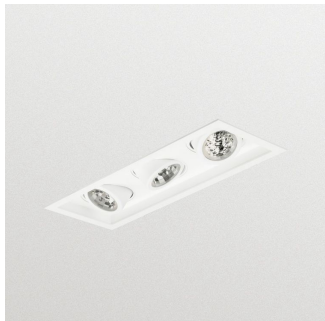

StoreFlux – krachtige LED-accentverlichting die perfect past bij de winkelarchitectuur.

StoreFlux gen3 rim

De StoreFlux 'gridlight' (inbouwarmatuur voor systeemplafonds) kan worden uitgerust met maximaal vier LED-modules met een speciaal reflectorsysteem voor het leveren van topkwaliteit licht waaronder uw winkel en de uitgestalde producten er geweldig uitzien. De combinatie van meerdere LED-lichtbronnen met hoge lichtopbrengst in één armatuur zorgt voor sprankelende lichteffecten. StoreFlux vergt slechts weinig onderhoud in vergelijking met CDM-oplossingen en levert een hoog rendement in vergelijking met halogeenlampen.

Versions

StoreFlux GD601B LED-gridlight voor inbouw, met rand

StoreFlux GD602B LED-gridlight voor inbouw, met rand

StoreFlux gen3 rim

Versions

StoreFlux GD603B LED-gridlight
voor inbouw, met rand

Productgegevens