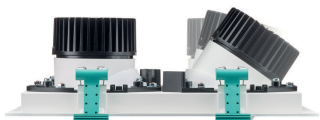

StoreFlux gen3 rim

Versions

Productgegevens

Onderaanzicht zonder drivers

Bovenaanzicht zonder drivers

Zijaanzicht van rotatiesysteem