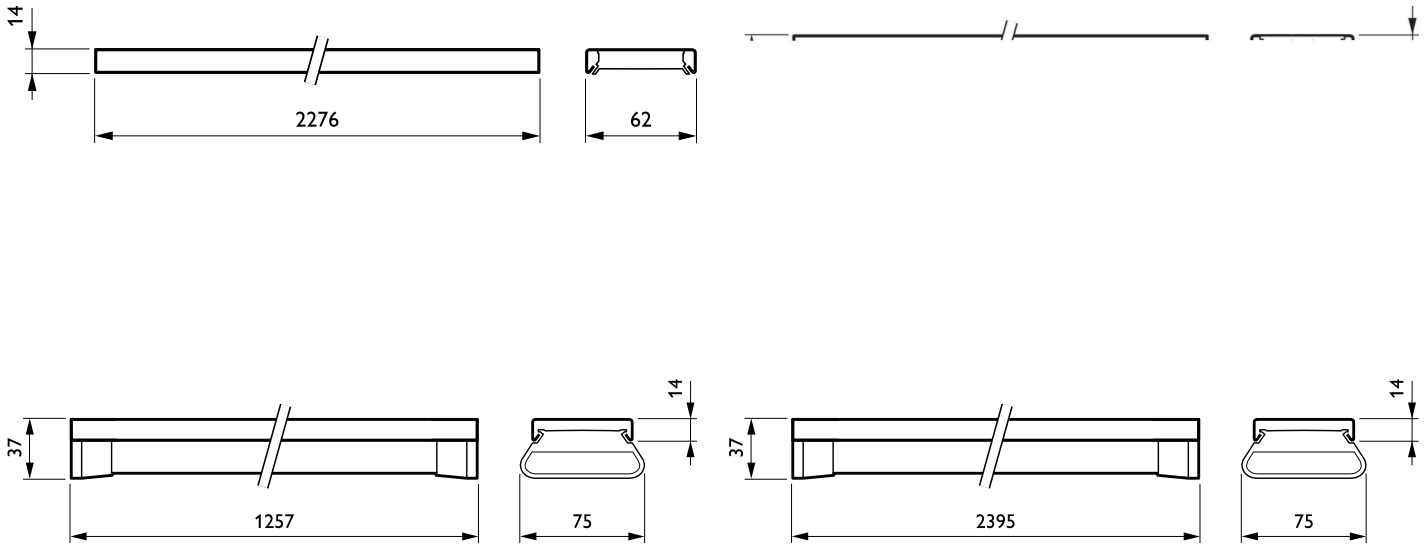

Toepassing

- Detailhandel, supermarkten, modewinkels
- Fabriekshallen/ruimten
- Magazijnen/distributiecentra

Versions

Maxos Fusion Panel-LL512X WB GR

Maxos Fusion Panel-LL623X

Maatschets

Maxos fusion

Maatschets