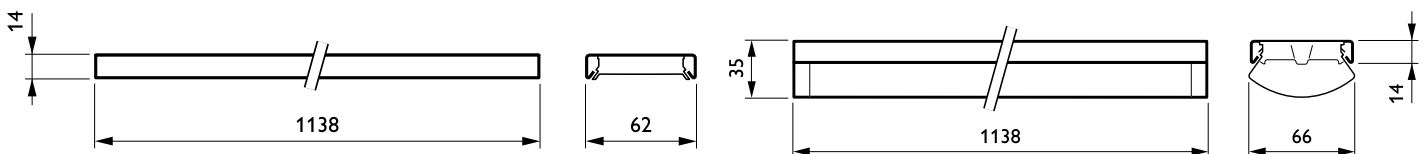

Maxos fusion

Voordelen

- De flexibiliteit van (her)positionering stelt u in staat de armaturen te plaatsen daar waar ze het meest efficiënt zijn.
- Familie van armaturen om de gewenste sfeer te creëren, groot scala van optieken om geschikt te zijn voor verschillende toepassingen (retail en industrie-applicaties).
- Met de beschikbaarheid van maximaal 13 aders kan noodverlichting en hardware van derden worden ingebouwd om het plafond vrij te houden van externe kabels.

Kenmerken

- Bandkabel in de trunking met maximaal 13 aders.
- Lichtverdeling met hoge uniformiteit en zonder color-over-angle effect.
- Lineaire armaturen, niet-lineaire armaturen en spots kunnen gemakkelijk en flexibel in de trunking worden geplaatst.
- Acht optieken, inclusief (dubbele) asymmetrische verdelingen en een matte afscherming met uplight-effect.
- IP54-optioneel, siliconen-vrije bekabeling.
- StoreWise, Indoor-positioning en GreenWarehouse

Toepassing

- Detailhandel, supermarkten, modewinkels
- Fabriekshallen/ruimten
- Magazijnen/distributiecentra

Versions

Maxos Fusion Panel-LL512X WB GR

Maxos Fusion Panel-LL623X

Maatschets