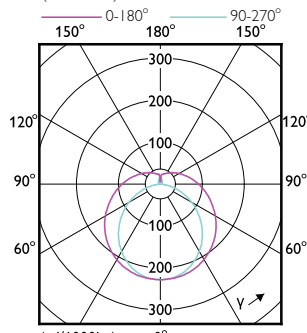

Order Code	Full Product Name	Energieverbruik kWh/1.000 uur
74951400	Master LEDtube HF 1200mm HO 26W 830 T5 OE	26 kWh
74953800	Master LEDtube HF 1200mm HO 26W 840 T5 OE	26 kWh
74955200	Master LEDtube HF 1200mm HO 26W 865 T5 OE	26 kWh
74957600	Master LEDtube HF 1500mm HO 26W 830 T5 OE	26 kWh
74959000	Master LEDtube HF 1500mm HO 26W 840 T5 OE	26 kWh
74961300	Master LEDtube HF 1500mm HO 26W 865 T5 OE	26 kWh
41905600	Master LEDtube HF 1500mm UO 36W 830 T5	36 kWh
41907000	Master LEDtube HF 1500mm UO 36W 840 T5	36 kWh
41909400	Master LEDtube HF 1500mm UO 36W 865 T5	36 kWh
74323200	Master LEDtube HF 600mm HE 8W 830 T5	8 kWh
74325600	Master LEDtube HF 600mm HE 8W 840 T5	8 kWh
74327000	Master LEDtube HF 600mm HE 8W 865 T5	8 kWh
74329400	Master LEDtube HF 1200mm HE 16.5W 830 T5	17 kWh
74331700	Master LEDtube HF 1200mm HE 16.5W 840 T5	17 kWh
74333100	Master LEDtube HF 1200mm HE 16.5W 865 T5	17 kWh
74335500	Master LEDtube HF 1500mm HE 20W 830 T5	20 kWh
74337900	Master LEDtube HF 1500mm HE 20W 840 T5	20 kWh
74339300	Master LEDtube HF 1500mm HE 20W 865 T5	20 kWh
16307200	Master LEDtube HF 600mm HO 10.5W 830 T5	11 kWh
16309600	Master LEDtube HF 600mm HO 10.5W 840 T5	11 kWh
16311900	Master LEDtube HF 600mm HO 10.5W 865 T5	11 kWh
16313300	Master LEDtube HF 900mm HO 18.5W 830 T5	19 kWh
16315700	Master LEDtube HF 900mm HO 18.5W 840 T5	19 kWh
16317100	Master LEDtube HF 900mm HO 18.5W 865 T5	19 kWh
16319500	Master LEDtube HF 900mm HE 11.5W 830 T5	12 kWh
16321800	Master LEDtube HF 900mm HE 11.5W 840 T5	12 kWh
16323200	Master LEDtube HF 900mm HE 11.5W 865 T5	12 kWh