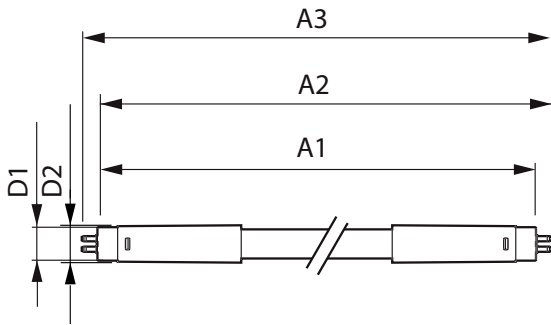

## Maatschets

Product	D1	D2	A1	A2	A3
MAS LEDtube HF 1200mm HE 16.5W 830 T5	15,5 mm	18,8 mm	1.149 mm	1.156,1 mm	1.163,2 mm
MAS LEDtube HF 1200mm HE 16.5W 840 T5	15,5 mm	18,8 mm	1.149 mm	1.156,1 mm	1.163,2 mm
MAS LEDtube HF 1200mm HE 16.5W 865 T5	15,5 mm	18,8 mm	1.149 mm	1.156,1 mm	1.163,2 mm
MAS LEDtube HF 1200mm HO 26W 830 T5 OE	15,5 mm	19 mm	1.149 mm	1.156 mm	1.163 mm
MAS LEDtube HF 1200mm HO 26W 840 T5 OE	15,5 mm	19 mm	1.149 mm	1.156 mm	1.163 mm
MAS LEDtube HF 1200mm HO 26W 865 T5 OE	15,5 mm	19 mm	1.149 mm	1.156 mm	1.163 mm
MAS LEDtube HF 1500mm HE 20W 830 T5	15,5 mm	18,8 mm	1.449 mm	1.456,1 mm	1.463,2 mm
MAS LEDtube HF 1500mm HE 20W 840 T5	15,5 mm	18,8 mm	1.449 mm	1.456,1 mm	1.463,2 mm
MAS LEDtube HF 1500mm HE 20W 865 T5	15,5 mm	18,8 mm	1.449 mm	1.456,1 mm	1.463,2 mm
MAS LEDtube HF 1500mm HO 26W 830 T5 OE	15,5 mm	19 mm	1.449 mm	1.456 mm	1.463 mm
MAS LEDtube HF 1500mm HO 26W 840 T5 OE	15,5 mm	19 mm	1.449 mm	1.456 mm	1.463 mm
MAS LEDtube HF 1500mm HO 26W 865 T5 OE	15,5 mm	19 mm	1.449 mm	1.456 mm	1.463 mm
MAS LEDtube HF 1500mm UO 36W 830 T5	15,5 mm	19 mm	1.449 mm	1.456 mm	1.463 mm
MAS LEDtube HF 1500mm UO 36W 840 T5	15,5 mm	19 mm	1.449 mm	1.456 mm	1.463 mm
MAS LEDtube HF 1500mm UO 36W 865 T5	15,5 mm	19 mm	1.449 mm	1.456 mm	1.463 mm
MAS LEDtube HF 600mm HE 8W 830 T5	15,5 mm	18,8 mm	549 mm	556,1 mm	563,2 mm
MAS LEDtube HF 600mm HE 8W 840 T5	15,5 mm	18,8 mm	549 mm	556,1 mm	563,2 mm
MAS LEDtube HF 600mm HE 8W 865 T5	15,5 mm	18,8 mm	549 mm	556,1 mm	563,2 mm
MAS LEDtube HF 600mm HO 10.5W 830 T5	15,5 mm	16/19 mm	549 mm	556 mm	563 mm
MAS LEDtube HF 600mm HO 10.5W 840 T5	15,5 mm	16/19 mm	549 mm	556 mm	563 mm
MAS LEDtube HF 600mm HO 10.5W 865 T5	15,5 mm	16/19 mm	549 mm	556 mm	563 mm
MAS LEDtube HF 900mm HE 11.5W 830 T5	15,5 mm	16/19 mm	849 mm	856 mm	863 mm
MAS LEDtube HF 900mm HE 11.5W 840 T5	15,5 mm	16/19 mm	849 mm	856 mm	863 mm
MAS LEDtube HF 900mm HE 11.5W 865 T5	15,5 mm	16/19 mm	849 mm	856 mm	863 mm
MAS LEDtube HF 900mm HO 18.5W 830 T5	15,5 mm	16/19 mm	849 mm	856 mm	863 mm