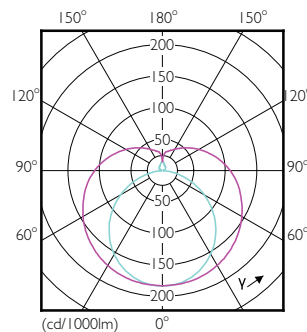

Order Code	Full Product Name	Energieverbruik kWh/1.000 uur
74951400	Master LEDtube HF 1200mm HO 26W 830 T5 OE	26 kWh
74953800	Master LEDtube HF 1200mm HO 26W 840 T5 OE	26 kWh
74955200	Master LEDtube HF 1200mm HO 26W 865 T5 OE	26 kWh
74957600	Master LEDtube HF 1500mm HO 26W 830 T5 OE	26 kWh
74959000	Master LEDtube HF 1500mm HO 26W 840 T5 OE	26 kWh
74961300	Master LEDtube HF 1500mm HO 26W 865 T5 OE	26 kWh
41905600	Master LEDtube HF 1500mm UO 36W 830 T5	36 kWh
41907000	Master LEDtube HF 1500mm UO 36W 840 T5	36 kWh
41909400	Master LEDtube HF 1500mm UO 36W 865 T5	36 kWh
74323200	Master LEDtube HF 600mm HE 8W 830 T5	8 kWh
74325600	Master LEDtube HF 600mm HE 8W 840 T5	8 kWh
74327000	Master LEDtube HF 600mm HE 8W 865 T5	8 kWh
74329400	Master LEDtube HF 1200mm HE 16.5W 830 T5	17 kWh
74331700	Master LEDtube HF 1200mm HE 16.5W 840 T5	17 kWh
74333100	Master LEDtube HF 1200mm HE 16.5W 865 T5	17 kWh
74335500	Master LEDtube HF 1500mm HE 20W 830 T5	20 kWh
74337900	Master LEDtube HF 1500mm HE 20W 840 T5	20 kWh
74339300	Master LEDtube HF 1500mm HE 20W 865 T5	20 kWh
16307200	Master LEDtube HF 600mm HO 10.5W 830 T5	11 kWh
16309600	Master LEDtube HF 600mm HO 10.5W 840 T5	11 kWh
16311900	Master LEDtube HF 600mm HO 10.5W 865 T5	11 kWh
16313300	Master LEDtube HF 900mm HO 18.5W 830 T5	19 kWh
16315700	Master LEDtube HF 900mm HO 18.5W 840 T5	19 kWh
16317100	Master LEDtube HF 900mm HO 18.5W 865 T5	19 kWh
16319500	Master LEDtube HF 900mm HE 11.5W 830 T5	12 kWh
16321800	Master LEDtube HF 900mm HE 11.5W 840 T5	12 kWh
16323200	Master LEDtube HF 900mm HE 11.5W 865 T5	12 kWh