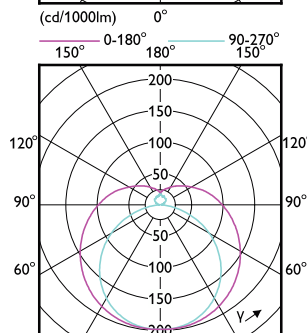

Order Code	Full Product Name	Energieverbruik kWh/1.000 uur
74951400	Master LEDtube HF 1200mm HO 26W 830 T5 OE	26 kWh
74953800	Master LEDtube HF 1200mm HO 26W 840 T5 OE	26 kWh
74955200	Master LEDtube HF 1200mm HO 26W 865 T5 OE	26 kWh
74957600	Master LEDtube HF 1500mm HO 26W 830 T5 OE	26 kWh
74959000	Master LEDtube HF 1500mm HO 26W 840 T5 OE	26 kWh
74961300	Master LEDtube HF 1500mm HO 26W 865 T5 OE	26 kWh
41905600	Master LEDtube HF 1500mm UO 36W 830 T5	36 kWh
41907000	Master LEDtube HF 1500mm UO 36W 840 T5	36 kWh
41909400	Master LEDtube HF 1500mm UO 36W 865 T5	36 kWh
74323200	Master LEDtube HF 600mm HE 8W 830 T5	8 kWh
74325600	Master LEDtube HF 600mm HE 8W 840 T5	8 kWh
74327000	Master LEDtube HF 600mm HE 8W 865 T5	8 kWh
74329400	Master LEDtube HF 1200mm HE 16.5W 830 T5	17 kWh
74331700	Master LEDtube HF 1200mm HE 16.5W 840 T5	17 kWh
74333100	Master LEDtube HF 1200mm HE 16.5W 865 T5	17 kWh
74335500	Master LEDtube HF 1500mm HE 20W 830 T5	20 kWh
74337900	Master LEDtube HF 1500mm HE 20W 840 T5	20 kWh
74339300	Master LEDtube HF 1500mm HE 20W 865 T5	20 kWh
16307200	Master LEDtube HF 600mm HO 10.5W 830 T5	11 kWh
16309600	Master LEDtube HF 600mm HO 10.5W 840 T5	11 kWh
16311900	Master LEDtube HF 600mm HO 10.5W 865 T5	11 kWh
16313300	Master LEDtube HF 900mm HO 18.5W 830 T5	19 kWh
16315700	Master LEDtube HF 900mm HO 18.5W 840 T5	19 kWh
16317100	Master LEDtube HF 900mm HO 18.5W 865 T5	19 kWh
16319500	Master LEDtube HF 900mm HE 11.5W 830 T5	12 kWh
16321800	Master LEDtube HF 900mm HE 11.5W 840 T5	12 kWh
16323200	Master LEDtube HF 900mm HE 11.5W 865 T5	12 kWh