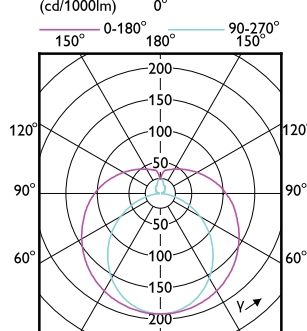

Order Code	Full Product Name	Energieverbruik kWh/1.000 uur
74951400	Master LEDtube HF 1200mm HO 26W 830 T5 OE	26 kWh
74953800	Master LEDtube HF 1200mm HO 26W 840 T5 OE	26 kWh
74955200	Master LEDtube HF 1200mm HO 26W 865 T5 OE	26 kWh
74957600	Master LEDtube HF 1500mm HO 26W 830 T5 OE	26 kWh
74959000	Master LEDtube HF 1500mm HO 26W 840 T5 OE	26 kWh
74961300	Master LEDtube HF 1500mm HO 26W 865 T5 OE	26 kWh
41905600	Master LEDtube HF 1500mm UO 36W 830 T5	36 kWh
41907000	Master LEDtube HF 1500mm UO 36W 840 T5	36 kWh
41909400	Master LEDtube HF 1500mm UO 36W 865 T5	36 kWh
74323200	Master LEDtube HF 600mm HE 8W 830 T5	8 kWh
74325600	Master LEDtube HF 600mm HE 8W 840 T5	8 kWh
74327000	Master LEDtube HF 600mm HE 8W 865 T5	8 kWh
74329400	Master LEDtube HF 1200mm HE 16.5W 830 T5	17 kWh
74331700	Master LEDtube HF 1200mm HE 16.5W 840 T5	17 kWh
74333100	Master LEDtube HF 1200mm HE 16.5W 865 T5	17 kWh
74335500	Master LEDtube HF 1500mm HE 20W 830 T5	20 kWh
74337900	Master LEDtube HF 1500mm HE 20W 840 T5	20 kWh
74339300	Master LEDtube HF 1500mm HE 20W 865 T5	20 kWh
16307200	Master LEDtube HF 600mm HO 10.5W 830 T5	11 kWh
16309600	Master LEDtube HF 600mm HO 10.5W 840 T5	11 kWh
16311900	Master LEDtube HF 600mm HO 10.5W 865 T5	11 kWh
16313300	Master LEDtube HF 900mm HO 18.5W 830 T5	19 kWh
16315700	Master LEDtube HF 900mm HO 18.5W 840 T5	19 kWh
16317100	Master LEDtube HF 900mm HO 18.5W 865 T5	19 kWh
16319500	Master LEDtube HF 900mm HE 11.5W 830 T5	12 kWh
16321800	Master LEDtube HF 900mm HE 11.5W 840 T5	12 kWh
16323200	Master LEDtube HF 900mm HE 11.5W 865 T5	12 kWh