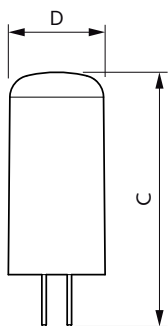

CorePro LEDcapsule LV

Toepassing

- Hotels, restaurants, bars, cafés
- Lobby's, gangen, trappenhallen, toiletten, receptieruimten, armaturen onder kasten, vitrinekasten

Versions

Maatschets

Product	D	C
CorePro LEDcapsuleLV 2.1-20W G4 827 D	15 mm	40 mm
CorePro LEDcapsuleLV 2.7-28W G4 830	15 mm	40 mm
CorePro LEDcapsuleLV 2.7-28W G4 827	15 mm	40 mm

Product	D	C
CorePro LEDcapsuleLV 1-10W G4 830	13 mm	35 mm
CorePro LEDcapsuleLV 1-10W G4 827	13 mm	35 mm
CorePro LEDcapsuleLV 1.8-20W G4 830	13 mm	35 mm
CorePro LEDcapsuleLV 1.8-20W G4 827	13 mm	35 mm
CorePro LEDcapsuleLV 1.8-20W GY6.35 827	13 mm	35 mm