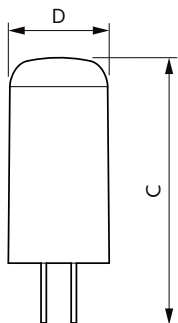

CorePro LEDcapsule LV

Toepassing

- Hotels, restaurants, bars, cafés
- Lobby's, gangen, trappenhallen, toiletten, receptieruimten, armaturen onder kasten, vitrinekasten

Versions

Maatschets

Product	D	C
CorePro LEDcapsuleLV 2.1-20W G4 827 D	15 mm	40 mm
CorePro LEDcapsuleLV 2.7-28W G4 830	15 mm	40 mm
CorePro LEDcapsuleLV 2.7-28W G4 827	15 mm	40 mm

Product	D	C
CorePro LEDcapsuleLV 1-10W G4 830	13 mm	35 mm
CorePro LEDcapsuleLV 1-10W G4 827	13 mm	35 mm
CorePro LEDcapsuleLV 1.8-20W G4 830	13 mm	35 mm
CorePro LEDcapsuleLV 1.8-20W G4 827	13 mm	35 mm
CorePro LEDcapsuleLV 1.8-20W GY6.35 827	13 mm	35 mm