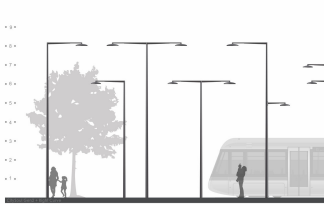

## Productgegevens

2D rendering CitySoul gen2  
Bracket - Accent

EAST-DPP.jpg

GRAPHIC-DPP.jpg

RIGHT\_CURVE-DPP.jpg