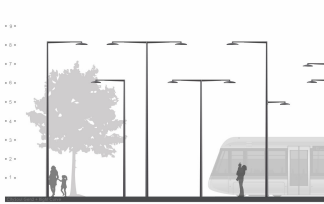

## Productgegevens

2D rendering CitySoul gen2  
Bracket - Accent

EAST-DPP.jpg

GRAPHIC-DPP.jpg

RIGHT\_CURVE-DPP.jpg