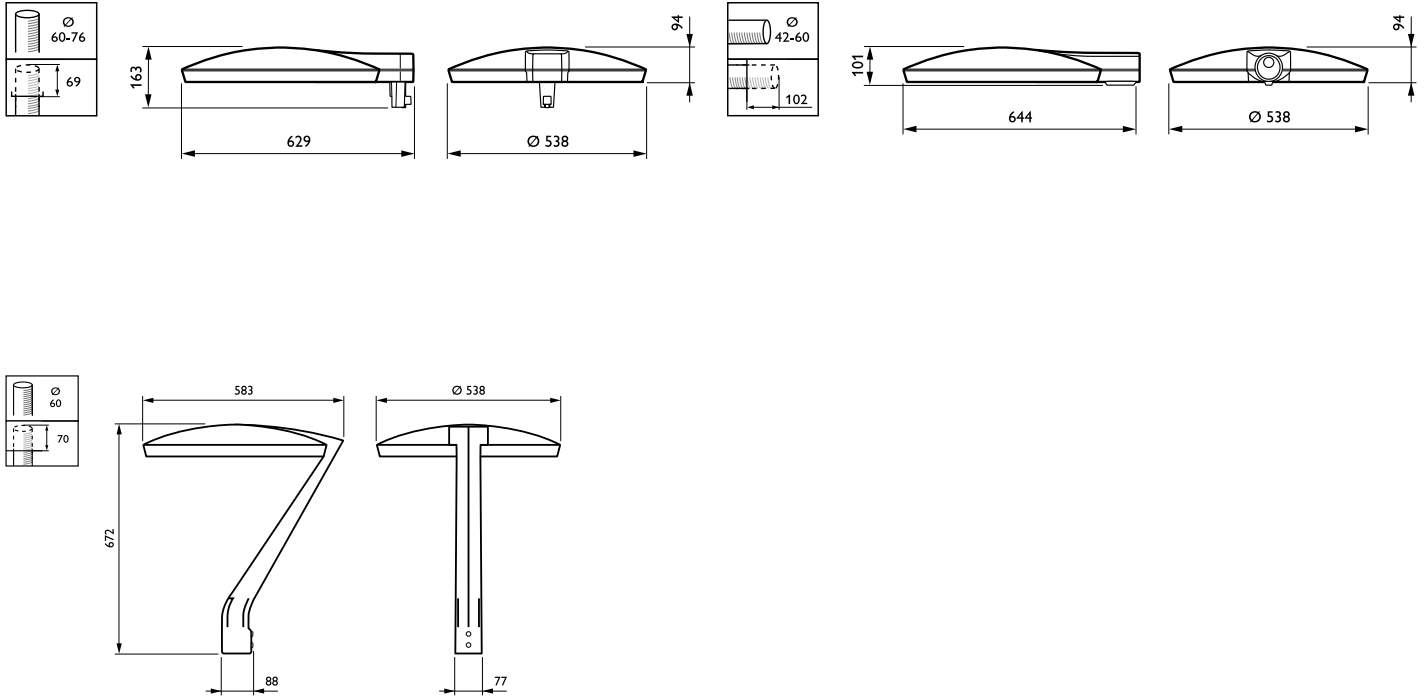

Toepassing

- Stadscentra
- Parken en pleinen
- Wegen en straten
- Commerciële wijken

Versions

BPP530 40LED

BPP532 RET

BGP530

CitySoul gen2 LED Mini

Maatschets