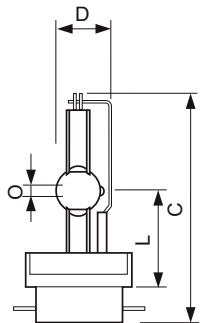

## Maatschets

Product	D (max)	O	L (min)	L (max)	L	C (max)
MSR 400 SA 1CT/40	23,5 mm	3,0 mm	36 mm	37 mm	36,5 mm	80 mm
MSR 700 SA 1CT/4	25 mm	4,0 mm	38 mm	40 mm	39 mm	83 mm

Product	D (max)	O	L (min)	L (max)	L	C (max)
MSR 1200 SA 1CT/4	34 mm	7,0 mm	58 mm	60 mm	59 mm	135 mm