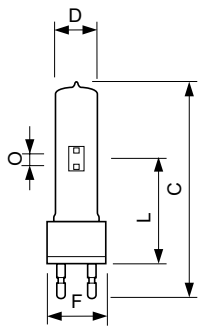

Versions

MSR 700 (/2), MSR 1200 (/2)

Maatschets

Product	D (max)	O	L (min)	L (max)	L	C (max)	F
MSR 1200 1CT/3	40 mm	10,0 mm	84 mm	86 mm	85 mm	175 mm	53 mm
MSR 1200/2.1CT/3	40 mm	10,0 mm	84 mm	86 mm	85 mm	175 mm	53 mm

Order Code	Full Product Name	Lampstroom (nom.)	Vermogen (nom.)
22127200	MSR 575/2 10H 1CT/4	6,75 A	575 W

Algemene informatie

Order Code	Full Product Name	Lampvoet	Levensduur tot 50% uitval (nom.)
91121300	MSR 1200 1CT/3	G22	800 h
91133600	MSR 1200/2 1CT/3	G22	800 h

Order Code	Full Product Name	Lampvoet	Levensduur tot 50% uitval (nom.)
22127200	MSR 575/2 10H 1CT/4	GX9.5	1000 h

Eisen aan armatuurontwerp

Order Code	Full Product		Gecorreleerde		
	Name	Kleurcode	kleurtemperatuur (nom.)	Kleurweergave-index (nom.)	Lichtstroom (nom.)
91121300	MSR 1200	-	5900 K	80	103000 lm
	1CT/3				
91133600	MSR	2	7200 K	85	104000 lm
	1200/2				
	1CT/3				