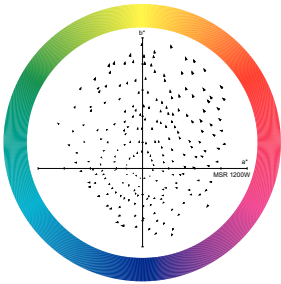

Order Code	Full Product Name	Lampstroom (nom.)	Vermogen (nom.)
22127200	MSR 575/2 10H 1CT/4	6,75 A	575 W

Algemene informatie

Order Code	Full Product Name	Lampvoet	Levensduur tot 50% uitval (nom.)
91121300	MSR 1200 1CT/3	G22	800 h
91133600	MSR 1200/2 1CT/3	G22	800 h

Order Code	Full Product Name	Lampvoet	Levensduur tot 50% uitval (nom.)
22127200	MSR 575/2 10H 1CT/4	GX9.5	1000 h

Eisen aan armatuurontwerp

Order Code	Full Product		Gecorreleerde		
	Name	Kleurcode	kleurtemperatuur (nom.)	Kleurweergave-index (nom.)	Lichtstroom (nom.)
91121300	MSR 1200	-	5900 K	80	103000 lm
	1CT/3				
91133600	MSR	2	7200 K	85	104000 lm
	1200/2				
	1CT/3				

Order Code	Full Product		Gecorreleerde		
	Name	Kleurcode	kleurtemperatuur (nom.)	Kleurweergave-index (nom.)	Lichtstroom (nom.)
22127200	MSR	2	6990 K	73	47000 lm
	575/2 10H				
	1CT/4				

Colour Rendering Diagrams