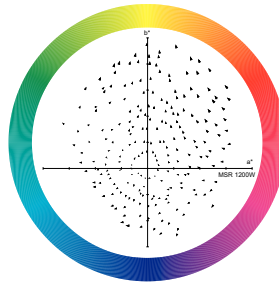

XDCR_XDMSR_1200W-Colour Rendering Vector diagram