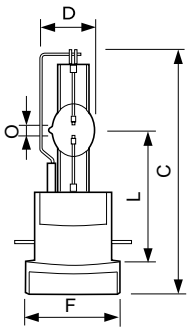

Versions

MSR Gold™ 700, 700/2, 1200
FastFit

MSR Gold™ 1500, 2000, 2000/2,
2500/2 FastFit

Maatschets

Product	D (max)	O	L (min)	L (max)	L	C (max)	F
MSR Gold™ 700 FastFit 1CT/4	23,2 mm	3,8 mm	64 mm	66 mm	65 mm	112 mm	50 mm
MSR Gold™ 700/2 FastFit 1CT/8	23,2 mm	3,8 mm	64 mm	66 mm	65 mm	112 mm	50 mm
MSR Gold™ 1200 FastFit 1CT/4	26,1 mm	5,5 mm	64 mm	66 mm	65 mm	128 mm	50 mm

Product	D (max)	O	L (min)	L (max)	L	C (max)	F
MSR Gold™ 2000/2 FastFit 1CT/8	34 mm	8,0 mm	66 mm	68 mm	67 mm	134 mm	50 mm
MSR Gold™ 2500/2 FastFit 1CT/4	35,5 mm	9,5 mm	73,9 mm	75,9 mm	74,9 mm	153 mm	50 mm
MSR Gold™ 1500 FastFit 1CT/4	28 mm	6,3 mm	64 mm	66 mm	65 mm	128 mm	50 mm