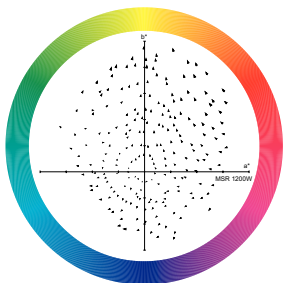

Regelsystemen en Dimmers

Dimbaar Ja

Algemene informatie

Lampvoet PGJX50
Levensduur tot 50% uitval (nom.) 750 h
Hoofdtoepassing Entertainment
Gebruiksstand UNIVERSAL
Systeembeschrijving FastFit

Bedrijfs- en Elektrische gegevens

Order Code	Full Product Name	Lampstroom (nom.)	Vermogen (gespec.) (nom.)
22119700	MSR Gold™ 700 FastFit 1CT/4	10,2 A	700 W
90850300	MSR Gold™ 700/2 FastFit 1CT/8	10,2 A	700 W
22129600	MSR Gold™ 1200 FastFit 1CT/4	15 A	1200 W
90830500	MSR Gold™ 2000/2 FastFit 1CT/8	15,4 A	2000 W

Order Code	Full Product Name	Lampstroom (nom.)	Vermogen (gespec.) (nom.)
22131900	MSR Gold™ 2500/2 FastFit 1CT/4	19,53 A	2500 W
22134000	MSR Gold™ 1500 FastFit 1CT/4	15,3 A	1500 W

Eisen aan armatuurontwerp

Order Code	Full Product Name	Kleurcode	Gecorreleerde kleurtemperatuur (nom.)	Kleurweergave-index (nom.)	Lichtstroom (min.)	Lichtstroom (nom.)
22119700	MSR Gold™ 700 FastFit 1CT/4	-	6000 K	80	45500 lm	50000 lm
90850300	MSR Gold™ 700/2 FastFit 1CT/8	2	7500 K	75	41800 lm	50000 lm
22129600	MSR Gold™ 1200 FastFit 1CT/4	-	6000 K	80	79500 lm	95000 lm
90830500	MSR Gold™ 2000/2 FastFit 1CT/8	2	7500 K	88	138000 lm	160000 lm
22131900	MSR Gold™ 2500/2 FastFit 1CT/4	2	7200 K	85	187500 lm	193000 lm
22134000	MSR Gold™ 1500 FastFit 1CT/4	-	6000 K	80	100600 lm	120000 lm

Colour Rendering Diagrams

XDCR_XDMSR_1200W-Colour Rendering
Vector diagram