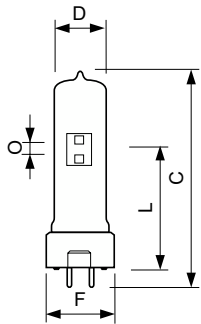

MSD

Versions

MSD 200(/2), MSD 250(/2)

Maatschets

Product	D (max)	O	L (min)	L (max)	L	C (max)	F (max)	F	F (min)
MSD 250/2	23 mm	5,0	54 mm	56 mm	55	108 mm	29 mm	28	27 mm
30H 1CT/4		mm			mm			mm	