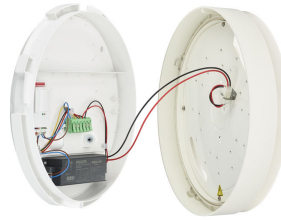

Philips CoreLine Wall mounted – De duidelijke keuze voor LED.

CoreLine Wall-mounted

CoreLine voor wandmontage is een cirkelvormige opbouwarmatuur die gemakkelijk is toe te passen in doorgangruimten zoals hallen en trappenhuisen. Het moderne, onopvallende ontwerp verzekert in combinatie met de homogene lichtverdeling dat de armatuur past bij de meeste architectuurstijlen. Met de insteekconnectoren verloopt de installatie snel en probleemloos.

Versions

CoreLine Wall-mounted

Productgegevens

CoreLine_Wall-mounted-
WL131V_D35_CTO_PSD-DPP.TIF

CoreLine_Wall-mounted-
WL130V-2DPP.TIF

CoreLine_Wall-mounted-
WL131V_D35_CTO_PSR_MDU-
DPP.TIF

CoreLine_Wall-mounted-
WL130V_CTO-DPP.TIF