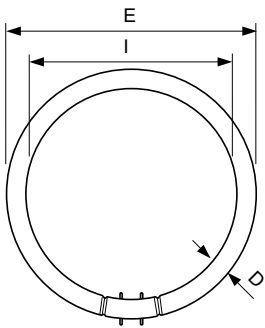

Versions

LPPR TL5-C8

Maatschets

Product	D (max)	D (min)	E (min)	E (max)	I (min)	I (max)
MASTER TL5 Circular 22W/830 1CT/10	18 mm	14 mm	220 mm	230 mm	187 mm	197 mm
MASTER TL5 Circular 22W/840 1CT/10	18 mm	14 mm	220 mm	230 mm	187 mm	197 mm
MASTER TL5 Circular 40W/830 1CT/10	18 mm	14 mm	293 mm	305 mm	260 mm	272 mm
MASTER TL5 Circular 40W/840 1CT/10	18 mm	14 mm	293 mm	305 mm	260 mm	272 mm
MASTER TL5 Circular 55W/830 1CT/10	18 mm	14 mm	293 mm	305 mm	260 mm	272 mm
MASTER TL5 Circular 55W/840 1CT/10	18 mm	14 mm	293 mm	305 mm	260 mm	272 mm
MASTER TL5 Circular 60W/830 1CT/10	18 mm	14 mm	367 mm	379 mm	334 mm	346 mm
MASTER TL5 Circular 60W/840 1CT/10	18 mm	14 mm	367 mm	379 mm	334 mm	346 mm