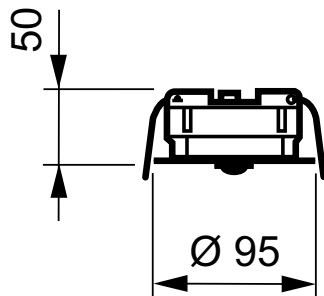

Product

LRM1080/00 SENSr MOV DET ST IR

LRM1070/00 SENSr MOV DET ST