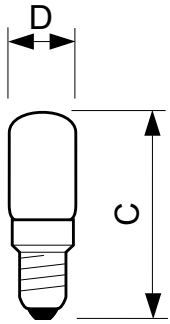

### Maatschets

Product	D (max)	C (max)
Deco 7W E14 230-240V T17 CL 1CT/10X10F	17 mm	54 mm