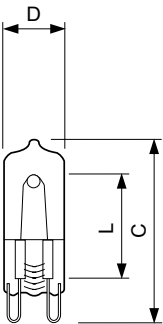

Toepassing

- Algemene verlichting in winkels, restaurants, hotels galerieën, exposities en musea. Ideaal voor gebruik in kleine, decoratieve armaturen

Halogen Clickline G9

Versions

G9, Clear

Maatschets

Product	D (max)	L	C (max)
Halogen MV Click 28W G9 230V CL 1CT	13 mm	21,7 mm	45 mm